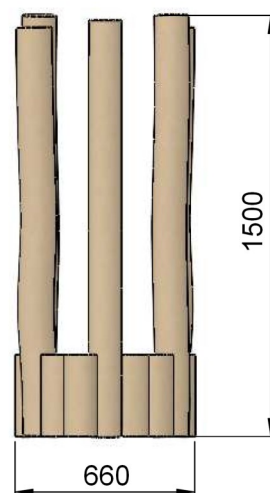

Tortille d'équilibre

Bois robinier

Conforme NF EN 1176

Référence : 013PEV3

Tranche d'âge conseillée : 4 à 12 ans

Capacité d'accueil : 3 enfants

Composition

1 serpentín de plots d'équilibre
avec poteaux d'appui

Dimensions totales

Longueur 1 790 mm (1,79 m)

Largeur 660 mm (0,66 m)

Hauteur totale 1 500 mm (1,5 m)

Hauteur de chute = 0,3 m

Zone d'impact : 4 790 x 3 660 mm
 Scellement conseillé : direct

Surface : 16 m² (mini)
 Béton nécessaire : m³

Caractéristiques de l'équipement :

- Plots et poteaux en bois robinier (écorcé, poncé et sans aubier) de diamètre variable compris entre 10 et 19 cm

FABRIQUÉ
EN FRANCE

Le Robinier contient du tanin qui le protège. Les remontées de tanin qui peuvent se révéler en surface au contact de l'eau peuvent tâcher les surfaces amortissantes synthétiques type sol coulé en place

Les coloris de ce document ne sont pas contractuels et les dimensions sont données en mm

Compte-tenu des propriétés et caractéristiques des pièces de nos équipements, il se peut qu'il y ait de légères tolérances dimensionnelles par rapport à ce qui est indiqué dans nos documents commerciaux.