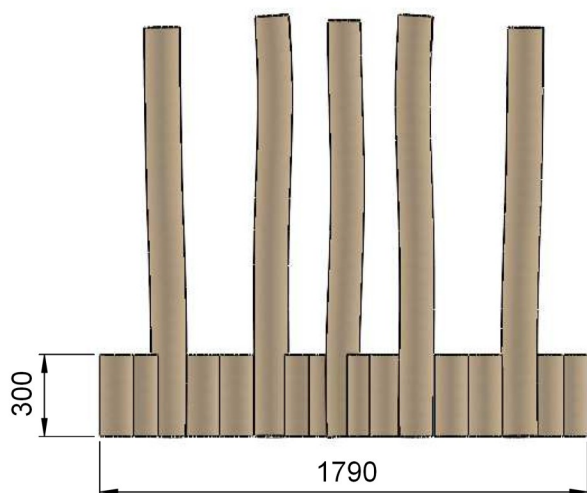

Tortille d'équilibre

Bois robinier

Conforme NF EN 1176

Référence : 013PEV3

Tranche d'âge conseillée : 4 à 12 ans

Capacité d'accueil : 3 enfants

Composition

1 serpentín de plots d'équilibre
avec poteaux d'appui

Dimensions totales

Longueur 1 790 mm (1,79 m)

Largeur 660 mm (0,66 m)

Hauteur totale 1 500 mm (1,5 m)

Hauteur de chute = 0,3 m

Zone d'impact : 4 790 x 3 660 mm
 Scellement conseillé : direct

Surface : 16 m² (mini)
 Béton nécessaire : m³

Caractéristiques de l'équipement :

- Plots et poteaux en bois robinier (écorcé, poncé et sans aubier) de diamètre variable compris entre 10 et 19 cm

FABRIQUÉ
EN FRANCE

Le Robinier contient du tanin qui le protège. Les remontées de tanin qui peuvent se révéler en surface au contact de l'eau peuvent tâcher les surfaces amortissantes synthétiques type sol coulé en place