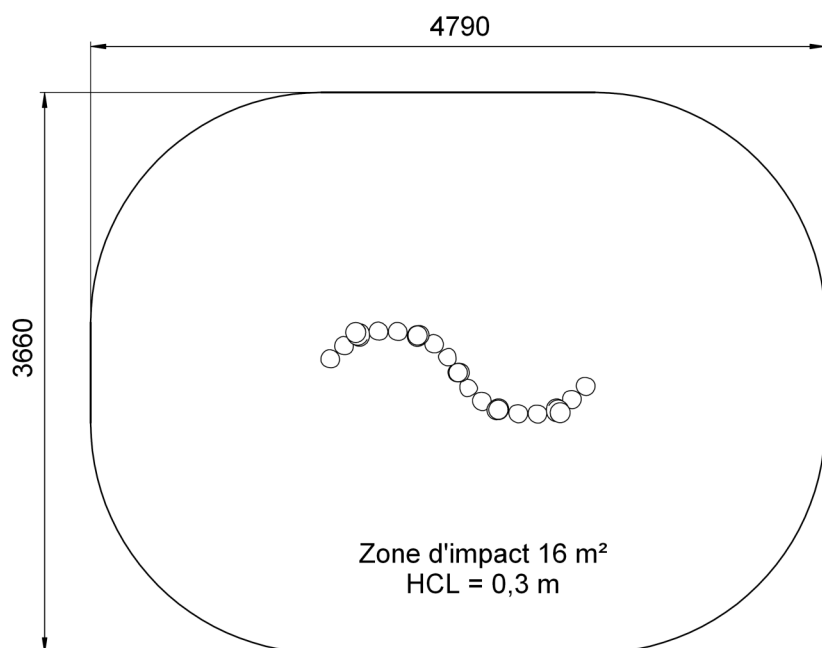

Tortille d'équilibre

Bois robinier

Conforme NF EN 1176

Référence : 013PEV3

Tranche d'âge conseillée : 4 à 12 ans

Capacité d'accueil : 3 enfants

Composition

1 serpentín de plots d'équilibre
avec poteaux d'appui

Dimensions totales

Longueur 1 790 mm (1,79 m)

Largeur 660 mm (0,66 m)

Hauteur totale 1 500 mm (1,5 m)

Hauteur de chute = 0,3 m

Zone d'impact : 4 790 x 3 660 mm
 Scellement conseillé : direct

Surface : 16 m² (mini)
 Béton nécessaire : m³

Caractéristiques de l'équipement :

- Plots et poteaux en bois robinier (écorcé, poncé et sans aubier) de diamètre variable compris entre 10 et 19 cm

FABRIQUÉ
EN FRANCE

Le Robinier contient du tanin qui le protège. Les remontées de tanin qui peuvent se révéler en surface au contact de l'eau peuvent tâcher les surfaces amortissantes synthétiques type sol coulé en place