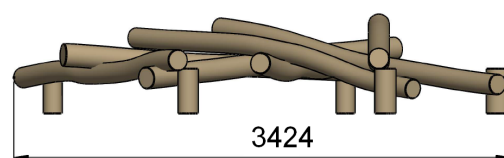

Mikado échelle

Bois robinier

Conforme NF EN 1176

Référence : 014PEV4

Tranche d'âge conseillée : 4 à 10 ans

Capacité d'accueil : 10 enfants

Hauteur de chute < 1 m

Dimensions totales :

Longueur 3 424 mm (3,42 m)

Largeur 3 340 mm (3,34 m)

Hauteur totale 800 mm (0,8 m)

Composition :

Marcher en équilibre sur 7
poutres d'équilibre emmêlées

Zone d'impact : 7 500 x 5 500 mm
 Scellement conseillé : direct

Surface : 42 m² (mini)
 Béton nécessaire : m³

Caractéristiques de l'équipement :

- Poutres en bois robinier (écorcé, poncé et sans aubier) de diamètre compris entre 10 et 19 cm

**FABRIQUÉ
EN FRANCE**

Le Robinier contient du tanin qui le protège. Les remontées de tanin qui peuvent se révéler en surface au contact de l'eau peuvent tâcher les surfaces amortissantes synthétiques type sol coulé en place