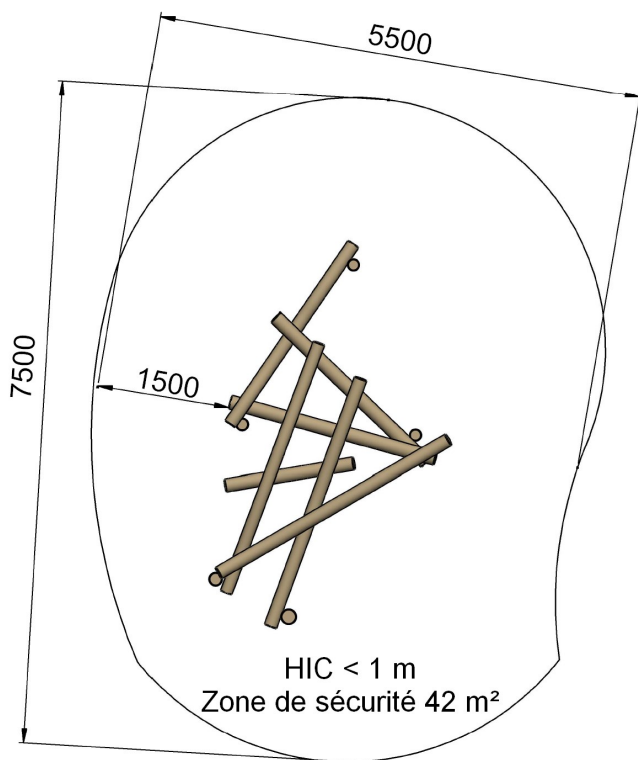

Mikado échelle

Bois robinier

Conforme NF EN 1176

Référence : 014PEV4

Tranche d'âge conseillée : 4 à 10 ans

Capacité d'accueil : 10 enfants

Hauteur de chute < 1 m

Dimensions totales :

Longueur 3 424 mm (3,42 m)

Largeur 3 340 mm (3,34 m)

Hauteur totale 800 mm (0,8 m)

Composition :

Marcher en équilibre sur 7
poutres d'équilibre emmêlées

Zone d'impact : 7 500 x 5 500 mm
 Scellement conseillé : direct

Surface : 42 m² (mini)
 Béton nécessaire : m³

Caractéristiques de l'équipement :

- Poutres en bois robinier (écorcé, poncé et sans aubier) de diamètre compris entre 10 et 19 cm

**FABRIQUÉ
EN FRANCE**

Le Robinier contient du tanin qui le protège. Les remontées de tanin qui peuvent se révéler en surface au contact de l'eau peuvent tâcher les surfaces amortissantes synthétiques type sol coulé en place