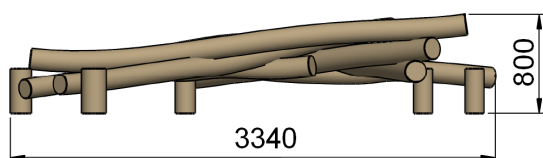

Mikado échelle

Bois robinier

Conforme NF EN 1176

Référence : 014PEV4

Tranche d'âge conseillée : 4 à 10 ans

Capacité d'accueil : 10 enfants

Hauteur de chute < 1 m

Dimensions totales :

Longueur 3 424 mm (3,42 m)

Largeur 3 340 mm (3,34 m)

Hauteur totale 800 mm (0,8 m)

Composition :

Marcher en équilibre sur 7
poutres d'équilibre emmêlées

Zone d'impact : 7 500 x 5 500 mm
 Scellement conseillé : direct

Surface : 42 m² (mini)
 Béton nécessaire : m³

Caractéristiques de l'équipement :

- Poutres en bois robinier (écorcé, poncé et sans aubier) de diamètre compris entre 10 et 19 cm

**FABRIQUÉ
EN FRANCE**

Le Robinier contient du tanin qui le protège. Les remontées de tanin qui peuvent se révéler en surface au contact de l'eau peuvent tâcher les surfaces amortissantes synthétiques type sol coulé en place