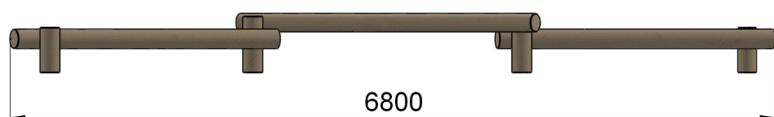

## Dimensions totales :

Longueur 6 800 mm (6,8 m)  
Largeur 1 600 mm (1,6 m)  
Hauteur totale 500 mm (0,5 m)

Hauteur de chute = 0,5 m

## Composition :

Poutres d'équilibre triple

Zone d'impact : 9 800 x 4 600 mm  
 Scellement conseillé : direct

Surface : 33 m<sup>2</sup> (mini)  
 Béton nécessaire : m<sup>3</sup>

## Caractéristiques de l'équipement :

- Poutres en bois robinier (écorcé, poncé et sans aubier) de diamètre variable compris entre 10 et 19 cm

**FABRIQUÉ  
EN FRANCE**

*Le Robinier contient du tanin qui le protège. Les remontées de tanin qui peuvent se révéler en surface au contact de l'eau peuvent tâcher les surfaces amortissantes synthétiques type sol coulé en place*