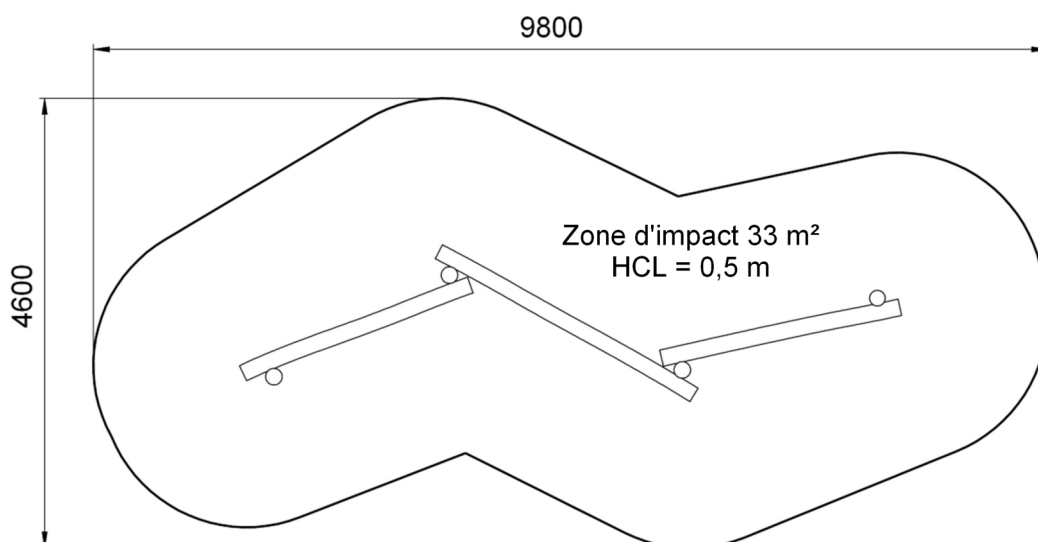

# Poutre d'équilibre triple

Bois

Conforme NF EN 1176

Référence : 018PEV2A

Tranche d'âge conseillée : 5 à 12 ans

Capacité d'accueil : 6 enfants

## Dimensions totales :

Longueur 6 800 mm (6,8 m)  
Largeur 1 600 mm (1,6 m)  
Hauteur totale 500 mm (0,5 m)

Hauteur de chute = 0,5 m

## Composition :

Poutres d'équilibre triple

Zone d'impact : 9 800 x 4 600 mm  
 Scellement conseillé : direct

Surface : 33 m<sup>2</sup> (mini)  
 Béton nécessaire : m<sup>3</sup>

## Caractéristiques de l'équipement :

- Poutres en bois robinier (écorcé, poncé et sans aubier) de diamètre variable compris entre 10 et 19 cm

**FABRIQUÉ  
EN FRANCE**

*Le Robinier contient du tanin qui le protège. Les remontées de tanin qui peuvent se révéler en surface au contact de l'eau peuvent tâcher les surfaces amortissantes synthétiques type sol coulé en place*