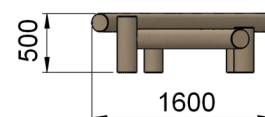

## Dimensions totales :

Longueur 6 800 mm (6,8 m)  
Largeur 1 600 mm (1,6 m)  
Hauteur totale 500 mm (0,5 m)

Hauteur de chute = 0,5 m

## Composition :

Poutres d'équilibre triple

Zone d'impact : 9 800 x 4 600 mm  
 Scellement conseillé : direct

Surface : 33 m<sup>2</sup> (mini)  
 Béton nécessaire : m<sup>3</sup>

## Caractéristiques de l'équipement :

- Poutres en bois robinier (écorcé, poncé et sans aubier) de diamètre variable compris entre 10 et 19 cm

**FABRIQUÉ  
EN FRANCE**

*Le Robinier contient du tanin qui le protège. Les remontées de tanin qui peuvent se révéler en surface au contact de l'eau peuvent tâcher les surfaces amortissantes synthétiques type sol coulé en place*