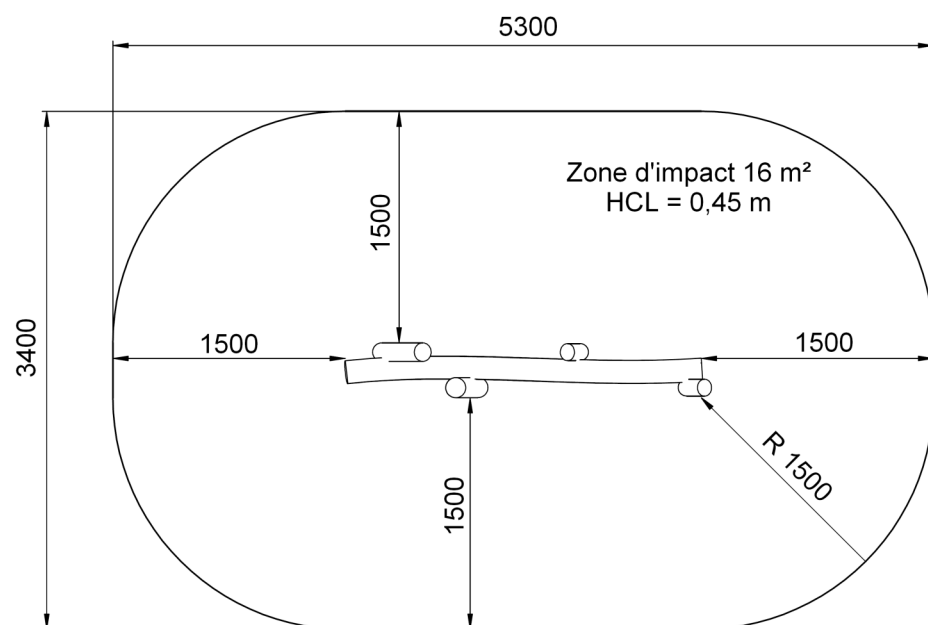

ENJOY

Concepteur

Fabricant

Français

Hauteur de chute = 0,45 m

Composition :

1 poutre suspendue inclinée

Dimensions totales :

Longueur 2 300 mm (2,3 m)

Largeur 400 mm (0,4 m)

Hauteur totale 1 600 mm (1,6 m)

Zone d'impact : 5 300 x 3 400 mm
 Scellement conseillé : direct

Surface : 16 m² (mini)
 Béton nécessaire : m³

Caractéristiques de l'équipement :

- Poutre et poteaux en bois robinier (écorcé, poncé et sans aubier) de diamètre variable compris entre 10 et 19 cm

FABRIQUÉ
 EN FRANCE

Le Robinier contient du tanin qui le protège. Les remontées de tanin qui peuvent se révéler en surface au contact de l'eau peuvent tâcher les surfaces amortissantes synthétiques type sol coulé en place