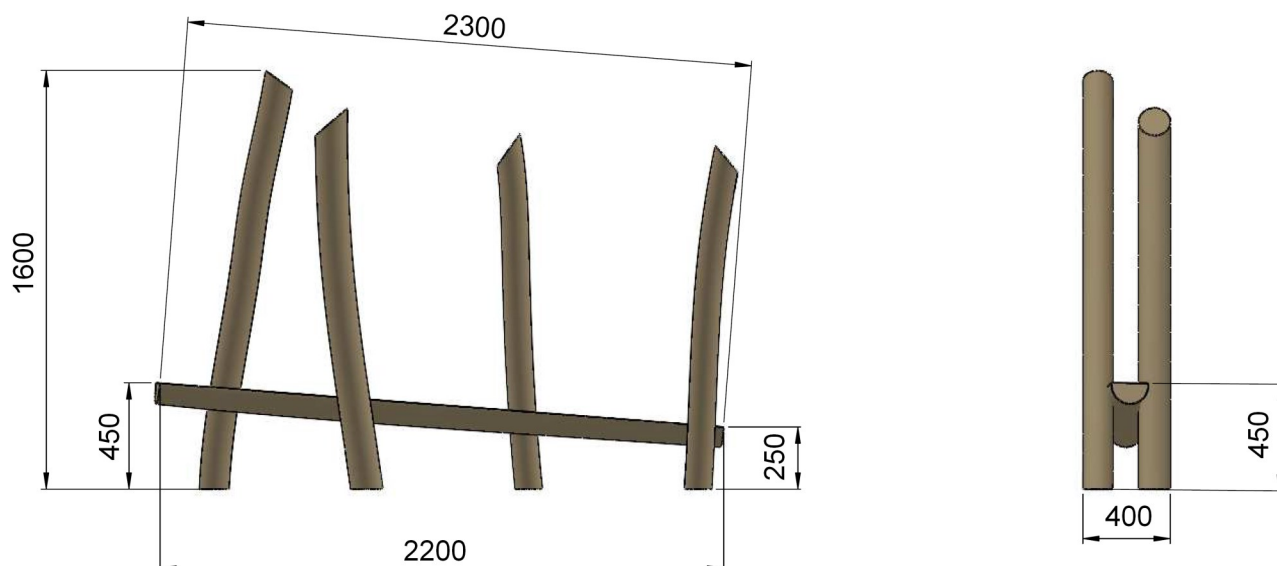

ENJOY

Concepteur

Fabricant

Français

Hauteur de chute = 0,45 m

Composition :

1 poutre suspendue inclinée

Dimensions totales :

Longueur 2 300 mm (2,3 m)

Largeur 400 mm (0,4 m)

Hauteur totale 1 600 mm (1,6 m)

Zone d'impact : 5 300 x 3 400 mm
 Scellement conseillé : direct

Surface : 16 m² (mini)
 Béton nécessaire : m³

Caractéristiques de l'équipement :

- Poutre et poteaux en bois robinier (écorcé, poncé et sans aubier) de diamètre variable compris entre 10 et 19 cm

FABRIQUÉ
 EN FRANCE

Le Robinier contient du tanin qui le protège. Les remontées de tanin qui peuvent se révéler en surface au contact de l'eau peuvent tâcher les surfaces amortissantes synthétiques type sol coulé en place