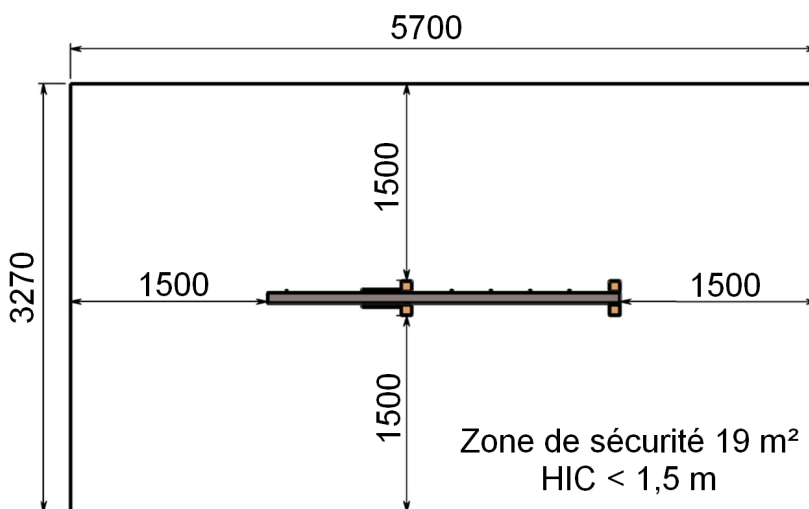

Portique à grimper

Bois / cordage

Conforme NF EN 1176

Référence : G630

Tranche d'âge conseillée : 6 à 12 ans

Capacité d'accueil : 3 enfants

GAME

PLAY

ENJOY

Concepteur

Fabricant

Français

Hauteur de chute < 1,5 m

Composition :

un portique avec :
1 filet à grimper vertical
1 corde à nœuds

Dimensions totales

Longueur 2 690 mm (2,69 m)
Largeur 270 mm (0,27 m)
Hauteur totale 2 600 mm (2,6 m)

Zone d'impact : 5 700 x 3 270 mm
 Scellement conseillé : direct

Surface : 19 m²
 Béton nécessaire : m³

Caractéristiques de l'équipement

- Structure en bois (pin traité classe 4) de section 90 x 90 mm
- Cordage Ø 16 mm armé d'acier (6 torons), revêtement en polypropylène et connecteurs alu et/ou inox

**FABRIQUÉ
 EN FRANCE**

Les coloris de ce document ne sont pas contractuels et les dimensions sont données en mm