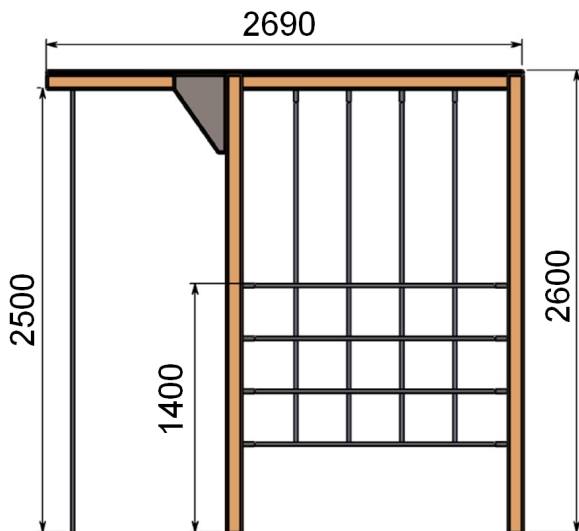

Portique à grimper

Bois / cordage

Conforme NF EN 1176

Référence : G630

Tranche d'âge conseillée : 6 à 12 ans

Capacité d'accueil : 3 enfants

GAME

PLAY

ENJOY

Concepteur

Fabricant

Français

Hauteur de chute < 1,5 m

Composition :

un portique avec :
1 filet à grimper vertical
1 corde à nœuds

Dimensions totales

Longueur 2 690 mm (2,69 m)
Largeur 270 mm (0,27 m)
Hauteur totale 2 600 mm (2,6 m)

Zone d'impact : 5 700 x 3 270 mm
 Scellement conseillé : direct

Surface : 19 m²
 Béton nécessaire : m³

Caractéristiques de l'équipement

- Structure en bois (pin traité classe 4) de section 90 x 90 mm
- Cordage Ø 16 mm armé d'acier (6 torons), revêtement en polypropylène et connecteurs alu et/ou inox

**FABRIQUÉ
 EN FRANCE**

Les coloris de ce document ne sont pas contractuels et les dimensions sont données en mm