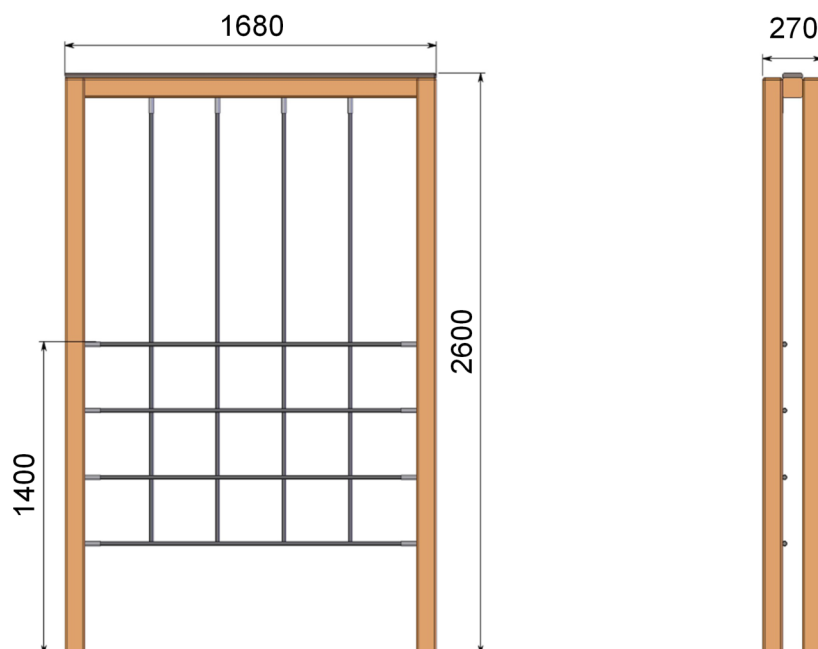

ENJOY

Concepteur

Fabricant

Français

Hauteur de chute < 1,5 m

Composition :

un portique avec :

1 filet à grimper vertical

Dimensions totales

Longueur 1 680 mm (1,68 m)

Largeur 270 mm (0,27 m)

Hauteur totale 2 600 mm (2,6 m)

Zone d'impact : 4 680 x 3 270 mm
 Scellement conseillé : direct

Surface : 16 m²
 Béton nécessaire : m³

Caractéristiques de l'équipement

- Structure en bois (pin traité classe 4) de section 90 x 90 mm
- Cordage Ø 16 mm armé d'acier (6 torons), revêtement en polypropylène et connecteurs alu et/ou inox

**FABRIQUÉ
EN FRANCE**

Les coloris de ce document ne sont pas contractuels et les dimensions sont données en mm