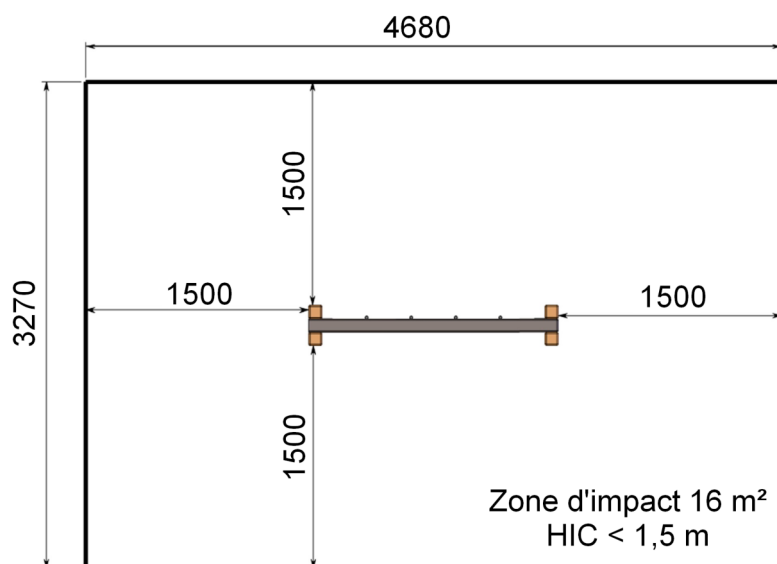

Portique filet

Bois / cordage

Conforme NF EN 1176

Référence : G631

Tranche d'âge conseillée : 6 à 12 ans

Capacité d'accueil : 2 enfants

GAME

PLAY

ENJOY

Concepteur

Fabricant

Français

Hauteur de chute < 1,5 m

Composition :

un portique avec :

1 filet à grimper vertical

Dimensions totales

Longueur 1 680 mm (1,68 m)

Largeur 270 mm (0,27 m)

Hauteur totale 2 600 mm (2,6 m)

Zone d'impact : 4 680 x 3 270 mm
 Scellement conseillé : direct

Surface : 16 m²
 Béton nécessaire : m³

Caractéristiques de l'équipement

- Structure en bois (pin traité classe 4) de section 90 x 90 mm
- Cordage Ø 16 mm armé d'acier (6 torons), revêtement en polypropylène et connecteurs alu et/ou inox

**FABRIQUÉ
EN FRANCE**

Les coloris de ce document ne sont pas contractuels et les dimensions sont données en mm