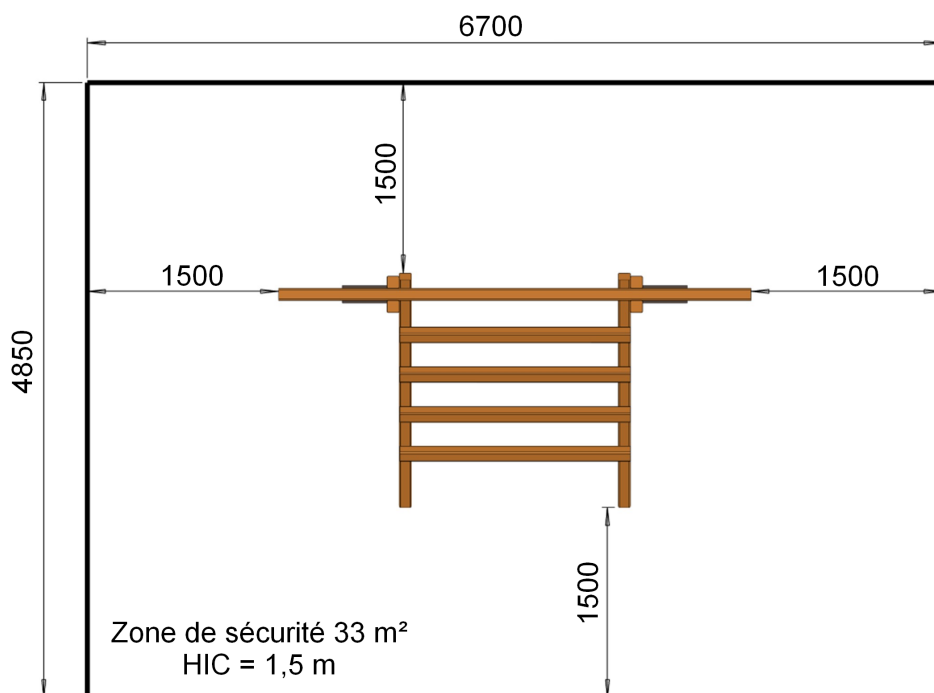

## Composition :

un portique d'escalade avec :

- 1 filet à grimper vertical
- 1 pan d'escalade incliné
- 1 corde à nœuds
- 1 barre à grimper

## Dimensions totales

Longueur 3 700 mm (3,7 m)

Largeur 1 850 mm (1,85 m)

Hauteur totale 1 500 mm (1,5 m)

Hauteur de chute = 1,5 m

Zone d'impact : 6 700 x 4 850 mm  
 Scellement conseillé : direct

Surface : 33 m<sup>2</sup>  
 Béton nécessaire : m<sup>3</sup>

## Caractéristiques de l'équipement

- Structure en bois (pin traité classe 4) de section 90 x 90 mm
- Cordage Ø 16 mm armé d'acier (6 torons), revêtement en polypropylène et connecteurs alu et/ou inox
- Barre à grimper en tube rond acier inox