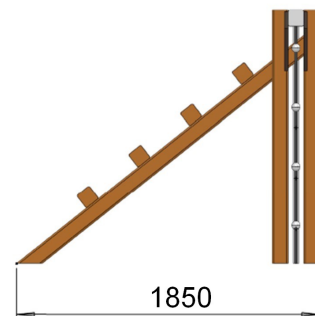

## Composition :

un portique d'escalade avec :

- 1 filet à grimper vertical
- 1 pan d'escalade incliné
- 1 corde à nœuds
- 1 barre à grimper

## Dimensions totales

Longueur 3 700 mm (3,7 m)

Largeur 1 850 mm (1,85 m)

Hauteur totale 1 500 mm (1,5 m)

Hauteur de chute = 1,5 m

Zone d'impact : 6 700 x 4 850 mm  
 Scellement conseillé : direct

Surface : 33 m<sup>2</sup>  
 Béton nécessaire : m<sup>3</sup>

## Caractéristiques de l'équipement

- Structure en bois (pin traité classe 4) de section 90 x 90 mm
- Cordage Ø 16 mm armé d'acier (6 torons), revêtement en polypropylène et connecteurs alu et/ou inox
- Barre à grimper en tube rond acier inox