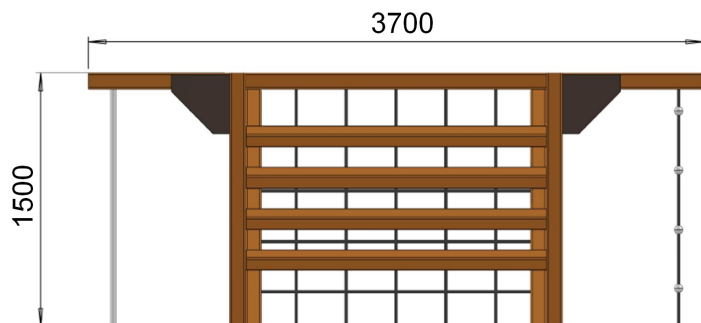

## Composition :

un portique d'escalade avec :

- 1 filet à grimper vertical
- 1 pan d'escalade incliné
- 1 corde à nœuds
- 1 barre à grimper

## Dimensions totales

Longueur 3 700 mm (3,7 m)

Largeur 1 850 mm (1,85 m)

Hauteur totale 1 500 mm (1,5 m)

Hauteur de chute = 1,5 m

Zone d'impact : 6 700 x 4 850 mm  
 Scellement conseillé : direct

Surface : 33 m<sup>2</sup>  
 Béton nécessaire : m<sup>3</sup>

## Caractéristiques de l'équipement

- Structure en bois (pin traité classe 4) de section 90 x 90 mm
- Cordage Ø 16 mm armé d'acier (6 torons), revêtement en polypropylène et connecteurs alu et/ou inox
- Barre à grimper en tube rond acier inox