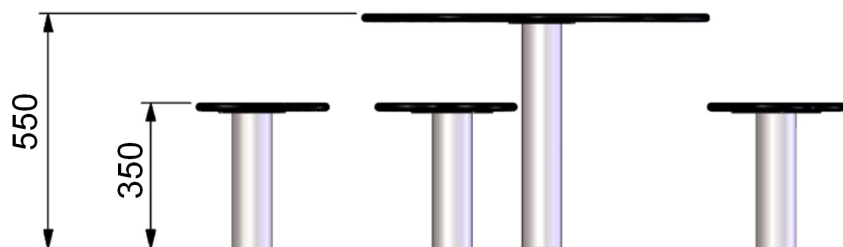

Table fleur

Stratifié HPL / acier inox

Référence : ME002

Tranche d'âge : 1 - 6 ans

Capacité d'accueil : 5 enfants

Composition
1 table fleur
5 assises pétales

Dimensions totales
Diamètre 1 570 mm (1,57 m)
Hauteur table 550 mm (0,55 m)
Hauteur assise 350 mm (0,35 m)

Pour des raisons de sécurité, une distance de 1,5 m sans obstacles doit être respectée tout autour de l'équipement

Scellement du jeu : direct ou sur platine

Béton nécessaire : m³

Caractéristiques de l'équipement

- Pieds table et assises en tube rond Ø 88,9 mm acier inox
- Plateau de table et assises en stratifié HPL

FABRIQUÉ
EN FRANCE

Les coloris de ce document ne sont pas contractuels et les dimensions sont données en mm