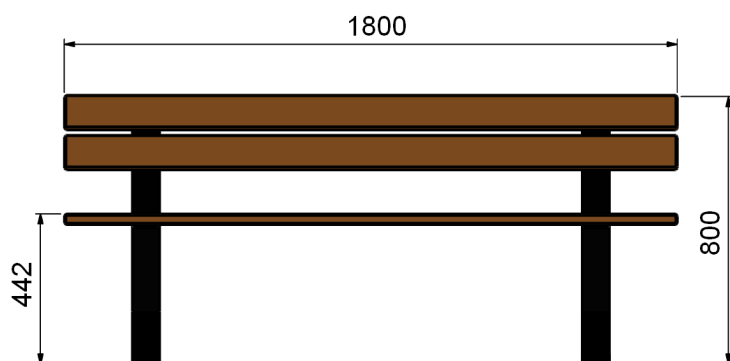

# Banc grand public

*Bois pin traité classe 4 / acier thermolaqué*

Référence : MU001

Assise : 3 places

## Dimensions totales :

Longueur 1 800 mm (1,8 m)  
Largeur 512 mm (0,51 m)  
Hauteur totale 800 mm (0,8 m)

## Caractéristiques de l'équipement

- Assise et dossier en bois pin traité classe 4 de section 100 x 32 mm
- Piètement en plat acier de section 80 x 8 mm avec une finition par thermolaquage (standard : coloris noir ou gris anthracite) mais autre coloris disponible