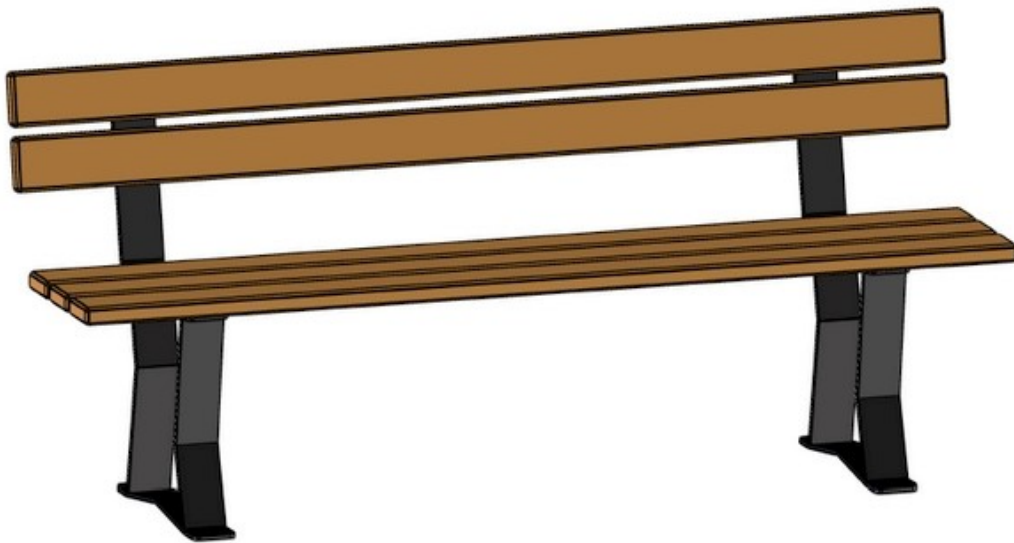

# Banc grand public

*Bois pin traité classe 4 / acier thermolaqué*

Référence : MU001

Assise : 3 places

## Dimensions totales :

Longueur 1 800 mm (1,8 m)  
Largeur 512 mm (0,51 m)  
Hauteur totale 800 mm (0,8 m)

## Caractéristiques de l'équipement

- Assise et dossier en bois pin traité classe 4 de section 100 x 32 mm
- Piètement en plat acier de section 80 x 8 mm avec une finition par thermolaquage (standard : coloris noir ou gris anthracite) mais autre coloris disponible