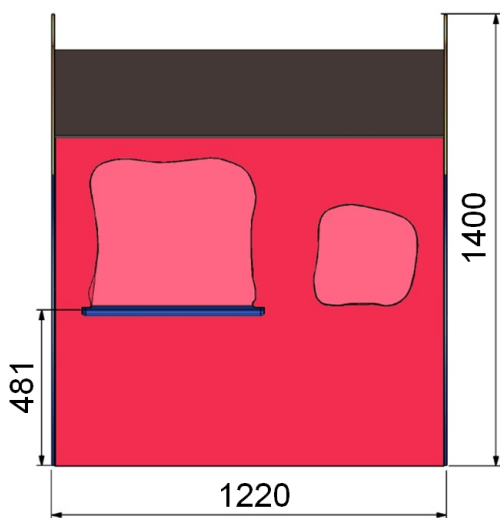

Pour des raisons de sécurité, une distance de 1,5 m sans obstacles doit être respectée tout autour de l'équipement

Scellement du jeu : direct ou sur platine

Béton nécessaire : m³

Caractéristiques de l'équipement

- Ossature en cornière acier inox
- Habillage en stratifié HPL 2 faces décor et contreplaqué marine
- Banquette en contreplaqué marine antidérapant
- Tablette en stratifié HPL ou contreplaqué marine

FABRIQUÉ
EN FRANCE

Les coloris de ce document ne sont pas contractuels et les dimensions sont données en mm

Compte-tenu des propriétés et caractéristiques des pièces de nos équipements, il se peut qu'il y ait de légères tolérances dimensionnelles par rapport à ce qui est indiqué dans nos documents commerciaux.

Tous les matériaux que nous utilisons dans la fabrication de nos jeux sont de premières qualités afin de garantir la satisfaction de nos clients ainsi que la sécurité des utilisateurs de nos équipements.

Notre fabrication est entièrement Française et exclusivement faite à Saint Germain Laprade dans notre usine de fabrication avec du personnel réglementé et qualifié.

Propriétés des principaux matériaux utilisés : Résistance aux UV, à la corrosion, aux chocs et aux rayures, faciles d'entretien et sans aspérités pour les panneaux stratifié et polyéthylène. Nos éléments bois sont protégés de par leur traitement CI.4 en autoclave afin d'assurer leur durabilité et de les protéger face aux nombreuses agressions extérieures. Nos éléments acier sont protégés de par leur traitement anticorrosion avant le passage en peinture afin d'assurer leur durabilité et de les protéger face aux nombreuses agressions extérieures.

Les matériaux utilisés sont 100% respectueux de l'environnement et garantissent la robustesse et la longévité de nos équipements.

Dans un souci de qualité et de satisfaction de ses clients, GPE se réserve le droit d'apporter des modifications sur le jeu afin d'en améliorer la fonction ludique et esthétique et ceci sans préavis de notre part.

MAJ 07.2024