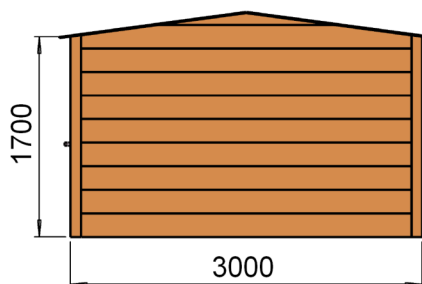

Gare V1

Bois pin traité classe 4 / Stratifié HPL

Référence : ME014V1

Tranche d'âge conseillée : 4 - 14 ans

Capacité d'accueil : 12 enfants

Le + :
Entrée accessible
au fauteuil

Composition

1 gare avec guichet

Dimensions totales

Longueur 3 000 mm (3 m)
Largeur 2 100 mm (2,1 m)
Hauteur totale 1 900 mm (1,9 m)

Pour des raisons de sécurité, une distance de 1,5 m doit être respectée tout autour de l'équipement ludique

Scellement du jeu : direct ou sur platine

Béton nécessaire : m³

Caractéristiques de l'équipement

- Gare en bois pin traité classe 4 de section 90 x 90 mm et sections planches
- Habillage stratifié HPL (ou bois)
- Tablette guichet en contreplaqué marine antidérapant