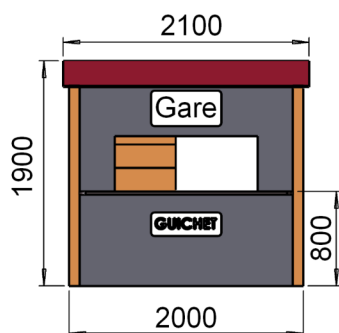

Gare V1

Bois pin traité classe 4 / Stratifié HPL

Référence : ME014V1

Tranche d'âge conseillée : 4 - 14 ans

Capacité d'accueil : 12 enfants

Le + :
Entrée accessible
au fauteuil

Composition

1 gare avec guichet

Dimensions totales

Longueur 3 000 mm (3 m)
Largeur 2 100 mm (2,1 m)
Hauteur totale 1 900 mm (1,9 m)

Pour des raisons de sécurité, une distance de 1,5 m doit être respectée tout autour de l'équipement ludique

Scellement du jeu : direct ou sur platine

Béton nécessaire : m³

Caractéristiques de l'équipement

- Gare en bois pin traité classe 4 de section 90 x 90 mm et sections planches
- Habillage stratifié HPL (ou bois)
- Tablette guichet en contreplaqué marine antidérapant