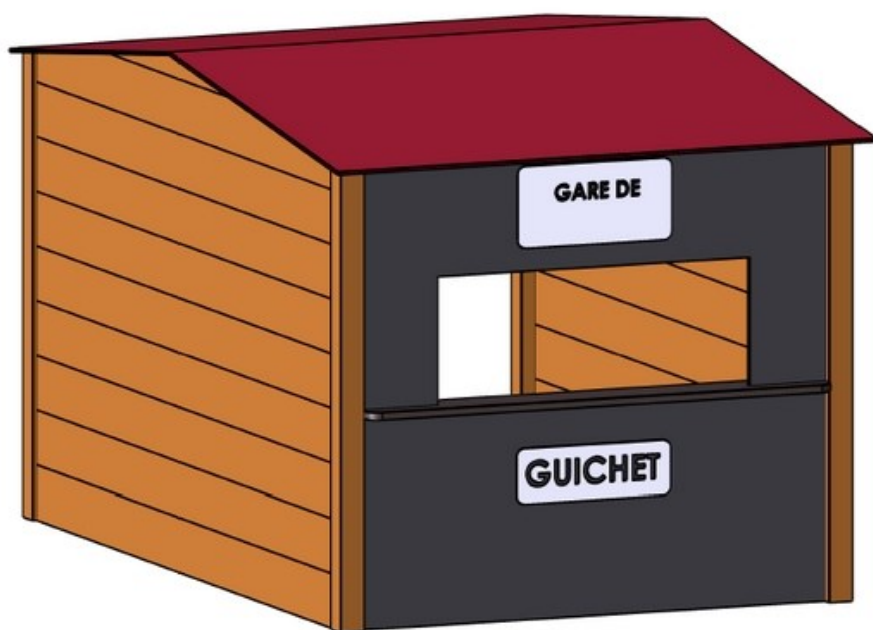

Gare V1

Bois pin traité classe 4 / Stratifié HPL

Référence : ME014V1

Tranche d'âge conseillée : 4 - 14 ans

Capacité d'accueil : 12 enfants

Le + :
Entrée accessible
au fauteuil

Composition

1 gare avec guichet

Dimensions totales

Longueur 3 000 mm (3 m)
Largeur 2 100 mm (2,1 m)
Hauteur totale 1 900 mm (1,9 m)

Pour des raisons de sécurité, une distance de 1,5 m doit être respectée tout autour de l'équipement ludique

Scellement du jeu : direct ou sur platine

Béton nécessaire : m³

Caractéristiques de l'équipement

- Gare en bois pin traité classe 4 de section 90 x 90 mm et sections planches
- Habillage stratifié HPL (ou bois)
- Tablette guichet en contreplaqué marine antidérapant