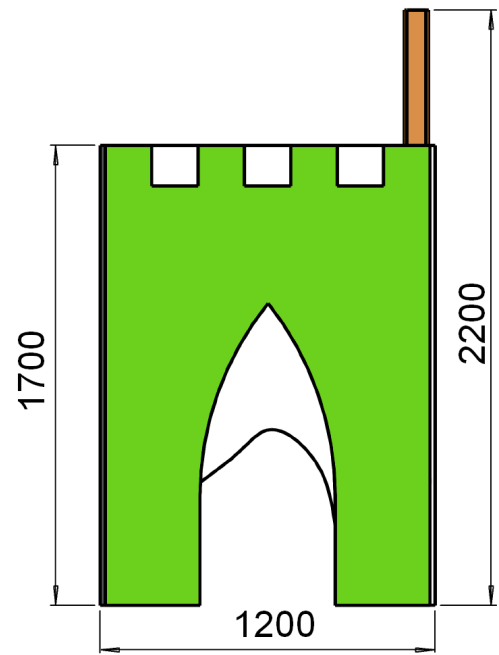

## Dimensions totales

Longueur 1 200 mm (1,2 m)

Largeur 1 200 mm (1,2 m)

Hauteur totale 2 200 mm (2,2 m)

Pour des raisons de sécurité, une distance de 1,5 m sans obstacles doit être respectée tout autour de l'équipement

### Caractéristiques de l'équipement

- Poteau porte drapeau en bois pin traité classe 4 de section 90 x 90 mm
- Habillage en stratifié HPL
- Assemblage avec des équerres en acier inox

FABRIQUÉ  
EN FRANCE