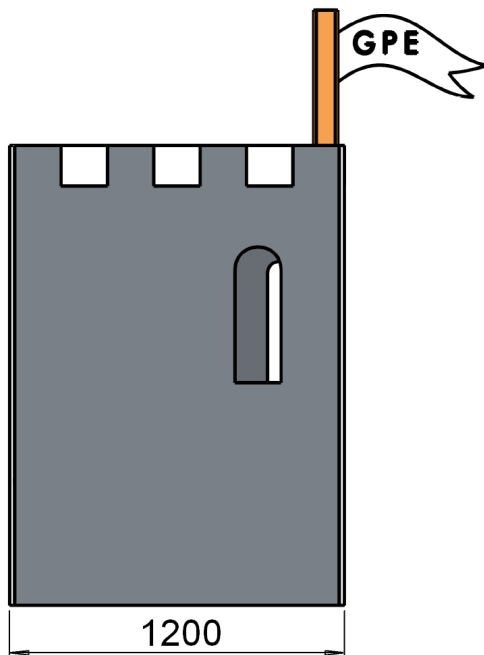

## Dimensions totales

Longueur 1 200 mm (1,2 m)

Largeur 1 200 mm (1,2 m)

Hauteur totale 2 200 mm (2,2 m)

Pour des raisons de sécurité, une distance de 1,5 m sans obstacles doit être respectée tout autour de l'équipement

### Caractéristiques de l'équipement

- Poteau porte drapeau en bois pin traité classe 4 de section 90 x 90 mm
- Habillage en stratifié HPL
- Assemblage avec des équerres en acier inox

FABRIQUÉ  
EN FRANCE