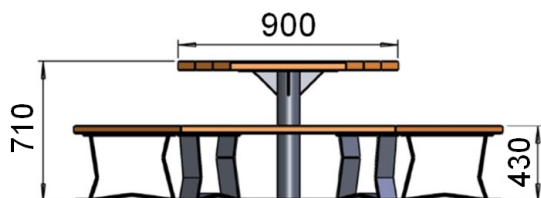

Table-bancs hexa

Bois pin traité classe 4 / acier thermolaqué

Référence : ME021B

Tranche d'âge : 6 - 11 ans (élémentaire)

Capacité d'accueil : 6 enfants

Dimensions totales

Longueur 1 855 mm (1,86 m)
Largeur 1 556 mm (1,56 m)
Hauteur totale 710 mm (0,71 m)

Dimensions table

Longueur 900 mm (0,9 m)
Largeur 900 mm (0,9 m)
Hauteur 710 mm (0,71 m)

Hauteur assise 430 mm (0,43 m)

Scellement du jeu : direct ou sur platine

Béton nécessaire : m³

Caractéristiques de l'équipement

- Plateau de table et assises en bois pin traité classe 4 de section 120 x 27 mm
- Pied de table en tube rond acier avec une finition par thermolaquage (coloris RAL au choix)
- Pied banquettes en plat acier avec une finition par thermolaquage (même RAL que pied de table)