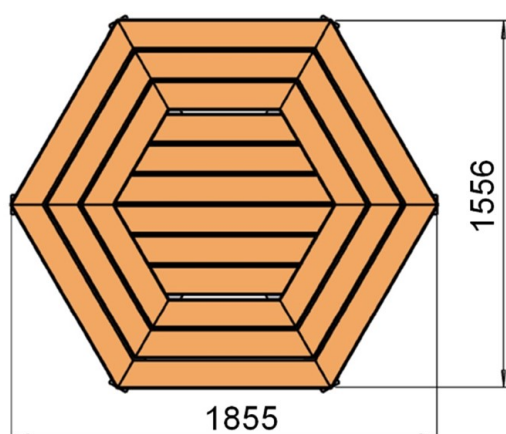

Table-bancs hexa

Bois pin traité classe 4 / acier thermolaqué

Référence : ME021B

Tranche d'âge : 6 - 11 ans (élémentaire)

Capacité d'accueil : 6 enfants

Dimensions totales

Longueur 1 855 mm (1,86 m)
Largeur 1 556 mm (1,56 m)
Hauteur totale 710 mm (0,71 m)

Dimensions table

Longueur 900 mm (0,9 m)
Largeur 900 mm (0,9 m)
Hauteur 710 mm (0,71 m)

Hauteur assise 430 mm (0,43 m)

Scellement du jeu : direct ou sur platine

Béton nécessaire : m³

Caractéristiques de l'équipement

- Plateau de table et assises en bois pin traité classe 4 de section 120 x 27 mm
- Pied de table en tube rond acier avec une finition par thermolaquage (coloris RAL au choix)
- Pied banquettes en plat acier avec une finition par thermolaquage (même RAL que pied de table)