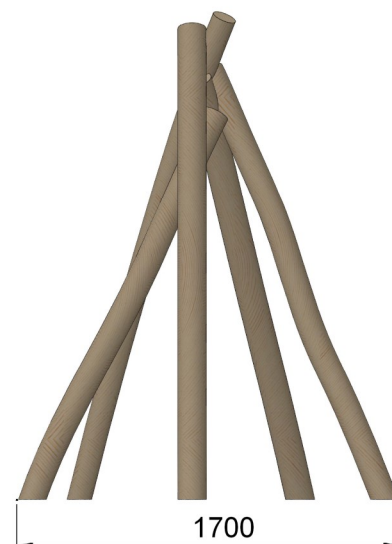

Tipi

Bois robinier

Référence : ME030

Tranche d'âge conseillée : 2 - 10 ans

Capacité d'accueil : 4 enfants

Concepteur

Fabricant

Français

Dimensions totales

Longueur 1 700 mm (1,7 m)
Largeur 1 600 mm (1,6 m)
Hauteur totale 2 000 mm (2 m)

Composition

1 tipi

Pour des raisons de sécurité, une distance de 1,5 m doit être respectée tout autour de l'équipement ludique

Scellement du jeu : direct

Béton nécessaire : m³

Caractéristiques de l'équipement

- Tipi en bois robinier (écorcé, poncé et sans aubier) de diamètre variable compris entre 10 et 19 cm

FABRIQUÉ
EN FRANCE

Le Robinier contient du tanin qui le protège. Les remontées de tanin qui peuvent se révéler en surface au contact de l'eau peuvent tâcher les surfaces amortissantes synthétiques type sol coulé en place