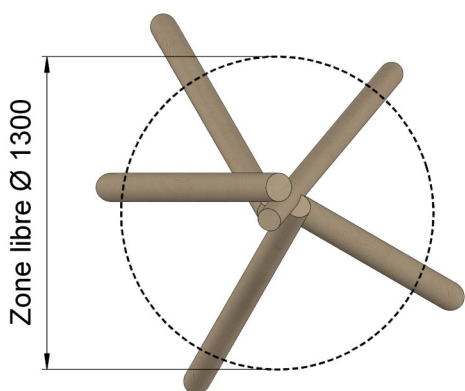

Tipi

Bois robinier

Référence : ME030

Tranche d'âge conseillée : 2 - 10 ans

Capacité d'accueil : 4 enfants

Concepteur

Fabricant

Français

Dimensions totales

Longueur 1 700 mm (1,7 m)
Largeur 1 600 mm (1,6 m)
Hauteur totale 2 000 mm (2 m)

Composition

1 tipi

Pour des raisons de sécurité, une distance de 1,5 m doit être respectée tout autour de l'équipement ludique

Scellement du jeu : direct

Béton nécessaire : m³

Caractéristiques de l'équipement

- Tipi en bois robinier (écorcé, poncé et sans aubier) de diamètre variable compris entre 10 et 19 cm

FABRIQUÉ
EN FRANCE

Le Robinier contient du tanin qui le protège. Les remontées de tanin qui peuvent se révéler en surface au contact de l'eau peuvent tâcher les surfaces amortissantes synthétiques type sol coulé en place