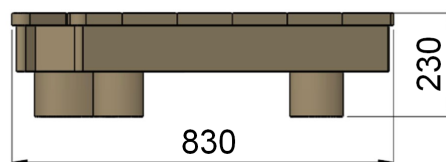

## Dimensions totales :

Longueur 1 160 mm (1,16 m)  
Largeur 830 mm (0,83 m)  
Hauteur totale 230 mm (0,23 m)

## Composition

1 table en forme de "V" pour jouer,  
partager ou bavarder entre amis !

Pour des raisons de sécurité, une distance de 1,5 m doit être respectée tout autour de l'équipement

Scellement conseillé : direct

### Caractéristiques de l'équipement

- Pieds de table en bois robinier (écorcé, poncé et sans aubier) de diamètre compris entre 10 et 19 cm
- Plateau de table en bois robinier (écorcé, poncé et sans aubier) de section variable