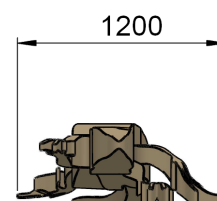

Lézard

Bois robinier sculpté

Référence : ME042

Tranche d'âge conseillée : à partir de 2 ans

Capacité d'accueil : 4 enfants

Composition :

1 lézard

Dimensions totales

Longueur 3 900 mm (3,9 m)
Largeur 1 200 mm (1,2 m)
Hauteur totale 450 mm (0,45 m)

Pour des raisons de sécurité, une distance de 1,5 m doit être respectée tout autour de l'équipement ludique

Scellement du jeu : direct ou sur platine

Béton nécessaire : m³

Caractéristiques de l'équipement

- Corps du lézard sculpté dans un bois robinier (écorcé, poncé et sans aubier) Ø 350 mm
- Queue et pattes du lézard sculpté dans un bois robinier (écorcé, poncé et sans aubier) Ø 150 mm