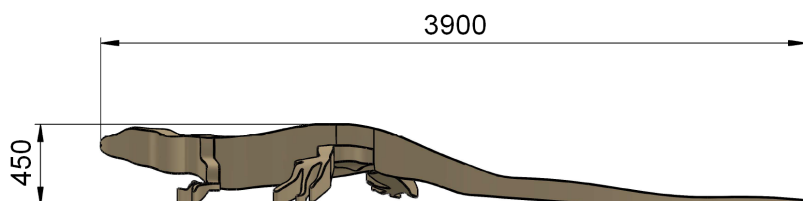

Lézard

Bois robinier sculpté

Référence : ME042

Tranche d'âge conseillée : à partir de 2 ans

Capacité d'accueil : 4 enfants

Composition :

1 lézard

Dimensions totales

Longueur 3 900 mm (3,9 m)
Largeur 1 200 mm (1,2 m)
Hauteur totale 450 mm (0,45 m)

Pour des raisons de sécurité, une distance de 1,5 m doit être respectée tout autour de l'équipement ludique

Scellement du jeu : direct ou sur platine

Béton nécessaire : m³

Caractéristiques de l'équipement

- Corps du lézard sculpté dans un bois robinier (écorcé, poncé et sans aubier) Ø 350 mm
- Queue et pattes du lézard sculpté dans un bois robinier (écorcé, poncé et sans aubier) Ø 150 mm