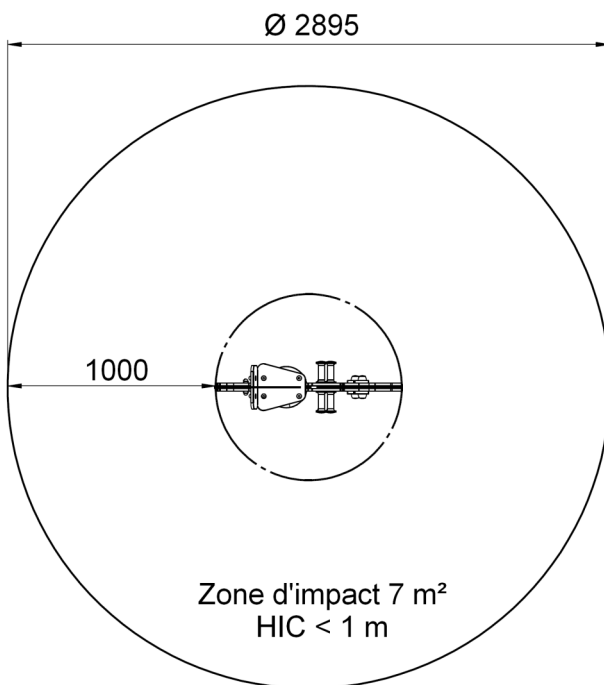

Girafe sur ressort

Stratifié HPL / acier

Conforme NF EN 1176

Référence : 362

Tranche d'âge conseillée : 2 à 6 ans

Capacité d'accueil : 1 enfant

Hauteur de chute < 1 m

Dimensions totales :

Longueur 895 mm (0,9 m)

Largeur 260 mm (0,26 m)

Hauteur totale 1 220 mm (1,22 m)

Hauteur assise :

500 mm (0,5 m)

Composition :

1 jeu sur ressort girafe

Visuel non contractuel

Zone d'impact : \varnothing 2 895 mm
 Scellement conseillé : direct

Surface : 7 m² (mini)
 Béton nécessaire : m³

Caractéristiques de l'équipement

- Silhouette, assise et dossier en stratifié compact HPL 2 faces décor
- Poignée et repose-pieds en tube rond acier inox \varnothing 26,9 mm avec embout bakélite (ou en plastique noir)
- Ressort hélicoïdal en acier thermolaqué (coloris noir) de diamètre 200 mm (diamètre du fil 20 mm) avec coupelles de fixation aux deux extrémités avec spire anti-pince-doigts