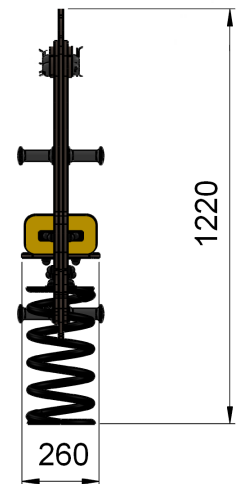

Girafe sur ressort

Stratifié HPL / acier

Conforme NF EN 1176

Référence : 362

Tranche d'âge conseillée : 2 à 6 ans

Capacité d'accueil : 1 enfant

Hauteur de chute < 1 m

Dimensions totales :

Longueur 895 mm (0,9 m)

Largeur 260 mm (0,26 m)

Hauteur totale 1 220 mm (1,22 m)

Hauteur assise :

500 mm (0,5 m)

Composition :

1 jeu sur ressort girafe

Visuel non contractuel

Zone d'impact : \varnothing 2 895 mm
 Scellement conseillé : direct

Surface : 7 m² (mini)
 Béton nécessaire : m³

Caractéristiques de l'équipement

- Silhouette, assise et dossier en stratifié compact HPL 2 faces décor
- Poignée et repose-pieds en tube rond acier inox \varnothing 26,9 mm avec embout bakélite (ou en plastique noir)
- Ressort hélicoïdal en acier thermolaqué (coloris noir) de diamètre 200 mm (diamètre du fil 20 mm) avec coupelles de fixation aux deux extrémités avec spire anti-pince-doigts