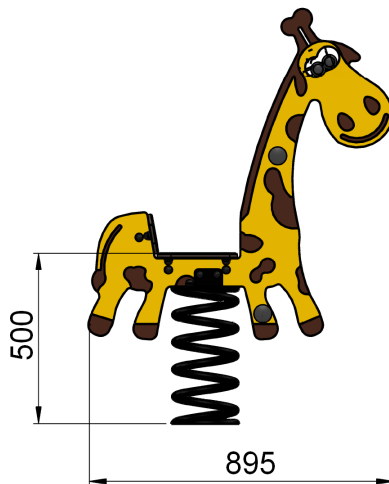

Girafe sur ressort

Stratifié HPL / acier

Conforme NF EN 1176

Référence : 362

Tranche d'âge conseillée : 2 à 6 ans

Capacité d'accueil : 1 enfant

Hauteur de chute < 1 m

Dimensions totales :

Longueur 895 mm (0,9 m)

Largeur 260 mm (0,26 m)

Hauteur totale 1 220 mm (1,22 m)

Hauteur assise :

500 mm (0,5 m)

Composition :

1 jeu sur ressort girafe

Visuel non contractuel

Zone d'impact : \varnothing 2 895 mm
 Scellement conseillé : direct

Surface : 7 m² (mini)
 Béton nécessaire : m³

Caractéristiques de l'équipement

- Silhouette, assise et dossier en stratifié compact HPL 2 faces décor
- Poignée et repose-pieds en tube rond acier inox \varnothing 26,9 mm avec embout bakélite (ou en plastique noir)
- Ressort hélicoïdal en acier thermolaqué (coloris noir) de diamètre 200 mm (diamètre du fil 20 mm) avec coupelles de fixation aux deux extrémités avec spire anti-pince-doigts