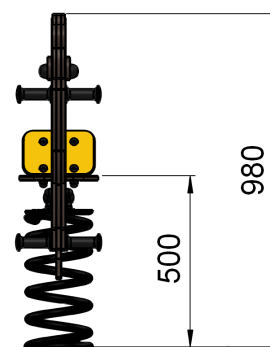

Lion sur ressort

Stratifié HPL / acier

Conforme NF EN 1176

Référence : 363

Tranche d'âge conseillée : 2 à 6 ans

Capacité d'accueil : 1 enfant

Hauteur de chute < 1 m

Dimensions totales :

Longueur 1 035 mm (1,04 m)
Largeur 250 mm (0,25 m)
Hauteur totale 980 mm (0,98 m)

Hauteur assise :

500 mm (0,5 m)

Composition :

1 jeu sur ressort lion

Visuel non contractuel

Zone d'impact : Ø 3 050 mm
 Scellement conseillé : direct

Surface : 8 m² (mini)
 Béton nécessaire : m³

Caractéristiques de l'équipement

- Silhouette, assise et dossier en stratifié compact HPL 2 faces décor
- Poignée et repose-pieds en tube rond acier inox Ø 26,9 mm avec embout bakélite (ou en plastique noir)
- Ressort hélicoïdal en acier thermolaqué (coloris noir) de diamètre 200 mm (diamètre du fil 20 mm) avec coupelles de fixation aux deux extrémités avec spire anti-pince-doigts