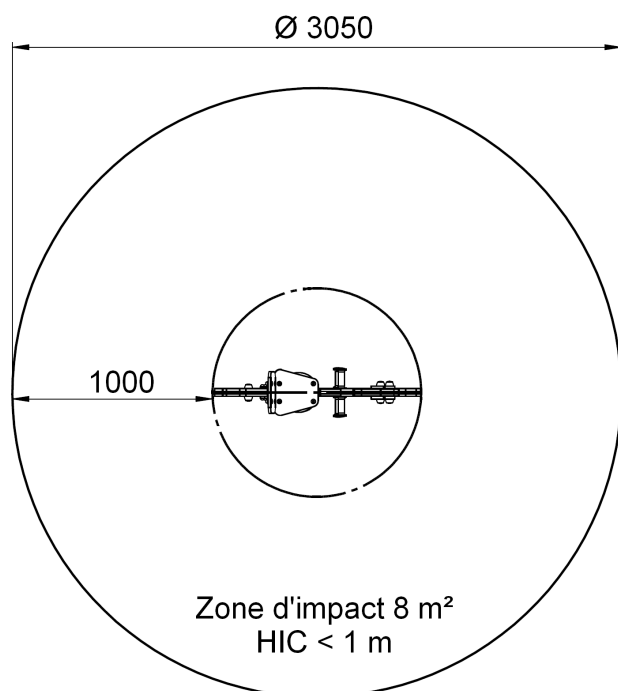

Lion sur ressort

Stratifié HPL / acier

Conforme NF EN 1176

Référence : 363

Tranche d'âge conseillée : 2 à 6 ans

Capacité d'accueil : 1 enfant

Hauteur de chute < 1 m

Dimensions totales :

Longueur 1 035 mm (1,04 m)
Largeur 250 mm (0,25 m)
Hauteur totale 980 mm (0,98 m)

Hauteur assise :

500 mm (0,5 m)

Composition :

1 jeu sur ressort lion

Visuel non contractuel

Zone d'impact : Ø 3 050 mm
 Scellement conseillé : direct

Surface : 8 m² (mini)
 Béton nécessaire : m³

Caractéristiques de l'équipement

- Silhouette, assise et dossier en stratifié compact HPL 2 faces décor
- Poignée et repose-pieds en tube rond acier inox Ø 26,9 mm avec embout bakélite (ou en plastique noir)
- Ressort hélicoïdal en acier thermolaqué (coloris noir) de diamètre 200 mm (diamètre du fil 20 mm) avec coupelles de fixation aux deux extrémités avec spire anti-pince-doigts