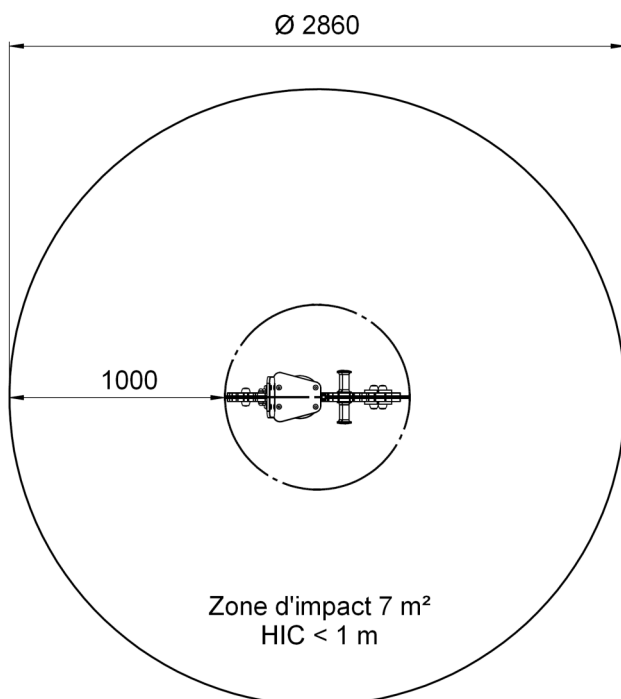

Zèbre sur ressort

Stratifié HPL / acier

Conforme NF EN 1176

Référence : 364

Tranche d'âge conseillée : 2 à 6 ans

Capacité d'accueil : 1 enfant

GAME

PLAY

ENJOY

Concepteur

Fabricant

Français

Hauteur de chute < 1 m

Dimensions totales :

Longueur 850 mm (0,85 m)

Largeur 250 mm (0,25 m)

Hauteur totale 920 mm (0,92 m)

Hauteur assise :

500 mm (0,5 m)

Composition :

1 jeu sur ressort zèbre

Visuel non contractuel

Zone d'impact : Ø 2 860 mm
 Scellement conseillé : direct

Surface : 7 m² (mini)
 Béton nécessaire : m³

Caractéristiques de l'équipement

- Silhouette, assise et dossier en stratifié compact HPL 2 faces décor
- Poignée et repose-pieds en tube rond acier inox Ø 26,9 mm avec embout bakélite (ou en plastique noir)
- Ressort hélicoïdal en acier thermolaqué (coloris noir) de diamètre 200 mm (diamètre du fil 20 mm) avec coupelles de fixation aux deux extrémités avec spire anti-pince-doigts