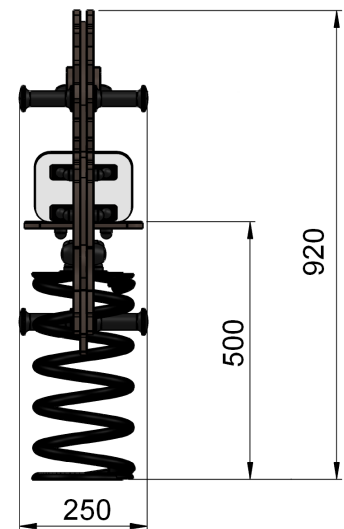

ENJOY

Concepteur

Fabricant

Français

Hauteur de chute < 1 m

Dimensions totales :

Longueur 850 mm (0,85 m)

Largeur 250 mm (0,25 m)

Hauteur totale 920 mm (0,92 m)

Hauteur assise :

500 mm (0,5 m)

Composition :

1 jeu sur ressort zèbre

Visuel non contractuel

Zone d'impact : Ø 2 860 mm
 Scellement conseillé : direct

Surface : 7 m² (mini)
 Béton nécessaire : m³

Caractéristiques de l'équipement

- Silhouette, assise et dossier en stratifié compact HPL 2 faces décor
- Poignée et repose-pieds en tube rond acier inox Ø 26,9 mm avec embout bakélite (ou en plastique noir)
- Ressort hélicoïdal en acier thermolaqué (coloris noir) de diamètre 200 mm (diamètre du fil 20 mm) avec coupelles de fixation aux deux extrémités avec spire anti-pince-doigts