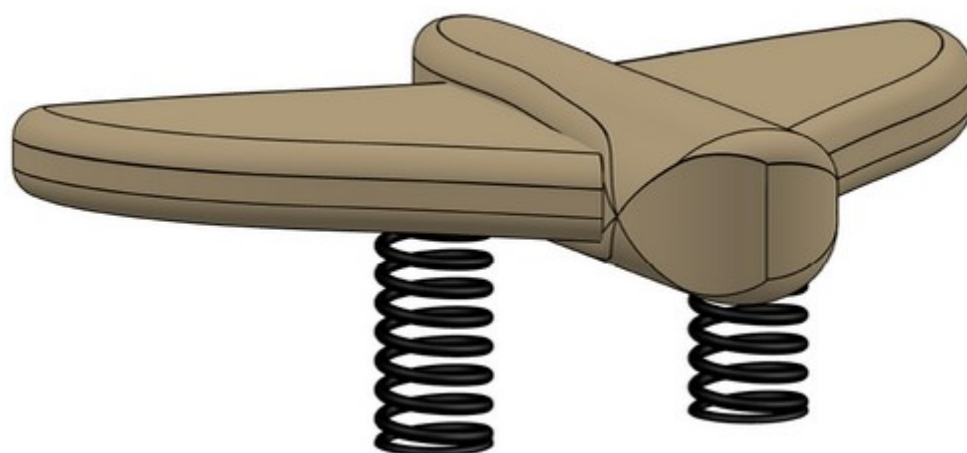

Papillon sur ressort

Bois / acier

Conforme NF EN 1176

Référence : 365

Tranche d'âge conseillée : 3 à 6 ans

Capacité d'accueil : 1 enfant

GAME

PLAY

ENJOY

Concepteur

Fabricant

Français

Hauteur de chute = 0,7 m

Dimensions totales :

Longueur 1 770 mm (1,77 m)
Largeur 1 200 mm (1,2 m)
Hauteur totale 700 mm (0,7 m)

Hauteur assise :

700 mm (0,7 m)

Composition :

1 papillon sur ressort

Zone d'impact : Ø 4930 mm
 Scellement conseillé : direct

Surface : 19 m² (mini)
 Béton nécessaire : m³

Caractéristiques de l'équipement

- Le papillon est en bois sculpté monté sur deux ressorts
- Ressort hélicoïdal en acier thermolaqué (coloris noir) de diamètre 200 mm (diamètre du fil 20 mm) avec coupelles de fixation aux deux extrémités avec spire anti-pince-doigts