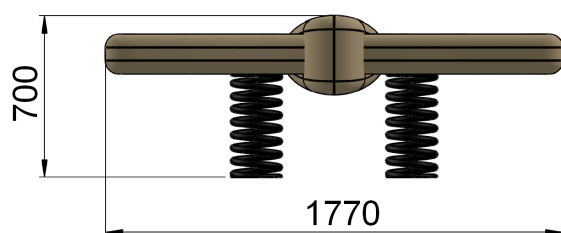

ENJOY

Concepteur

Fabricant

Français

Hauteur de chute = 0,7 m

Dimensions totales :

Longueur 1 770 mm (1,77 m)
Largeur 1 200 mm (1,2 m)
Hauteur totale 700 mm (0,7 m)

Hauteur assise :

700 mm (0,7 m)

Composition :

1 papillon sur ressort

Zone d'impact : Ø 4930 mm
 Scellement conseillé : direct

Surface : 19 m² (mini)
 Béton nécessaire : m³

Caractéristiques de l'équipement

- Le papillon est en bois sculpté monté sur deux ressorts
- Ressort hélicoïdal en acier thermolaqué (coloris noir) de diamètre 200 mm (diamètre du fil 20 mm) avec coupelles de fixation aux deux extrémités avec spire anti-pince-doigts

**FABRIQUÉ
EN FRANCE**

Les coloris de ce document ne sont pas contractuels et les dimensions sont données en mm

Compte-tenu des propriétés et caractéristiques des pièces de nos équipements, il se peut qu'il y ait de légères tolérances dimensionnelles par rapport à ce qui est indiqué dans nos documents commerciaux.