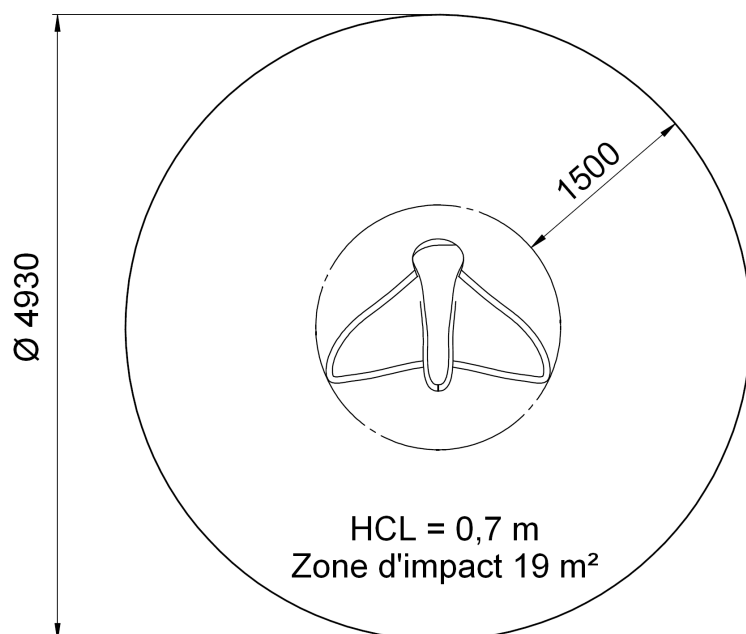

ENJOY

Concepteur

Fabricant

Français

Hauteur de chute = 0,7 m

Dimensions totales :

Longueur 1 770 mm (1,77 m)
Largeur 1 200 mm (1,2 m)
Hauteur totale 700 mm (0,7 m)

Hauteur assise :

700 mm (0,7 m)

Composition :

1 papillon sur ressort

Zone d'impact : Ø 4930 mm
 Scellement conseillé : direct

Surface : 19 m² (mini)
 Béton nécessaire : m³

Caractéristiques de l'équipement

- Le papillon est en bois sculpté monté sur deux ressorts
- Ressort hélicoïdal en acier thermolaqué (coloris noir) de diamètre 200 mm (diamètre du fil 20 mm) avec coupelles de fixation aux deux extrémités avec spire anti-pince-doigts

**FABRIQUÉ
EN FRANCE**

Les coloris de ce document ne sont pas contractuels et les dimensions sont données en mm

Compte-tenu des propriétés et caractéristiques des pièces de nos équipements, il se peut qu'il y ait de légères tolérances dimensionnelles par rapport à ce qui est indiqué dans nos documents commerciaux.