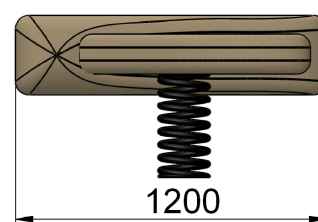

ENJOY

Concepteur

Fabricant

Français

Hauteur de chute = 0,7 m

Dimensions totales :

Longueur 1 770 mm (1,77 m)
Largeur 1 200 mm (1,2 m)
Hauteur totale 700 mm (0,7 m)

Hauteur assise :

700 mm (0,7 m)

Composition :

1 papillon sur ressort

Zone d'impact : Ø 4930 mm
 Scellement conseillé : direct

Surface : 19 m² (mini)
 Béton nécessaire : m³

Caractéristiques de l'équipement

- Le papillon est en bois sculpté monté sur deux ressorts
- Ressort hélicoïdal en acier thermolaqué (coloris noir) de diamètre 200 mm (diamètre du fil 20 mm) avec coupelles de fixation aux deux extrémités avec spire anti-pince-doigts

**FABRIQUÉ
EN FRANCE**

Les coloris de ce document ne sont pas contractuels et les dimensions sont données en mm

Compte-tenu des propriétés et caractéristiques des pièces de nos équipements, il se peut qu'il y ait de légères tolérances dimensionnelles par rapport à ce qui est indiqué dans nos documents commerciaux.