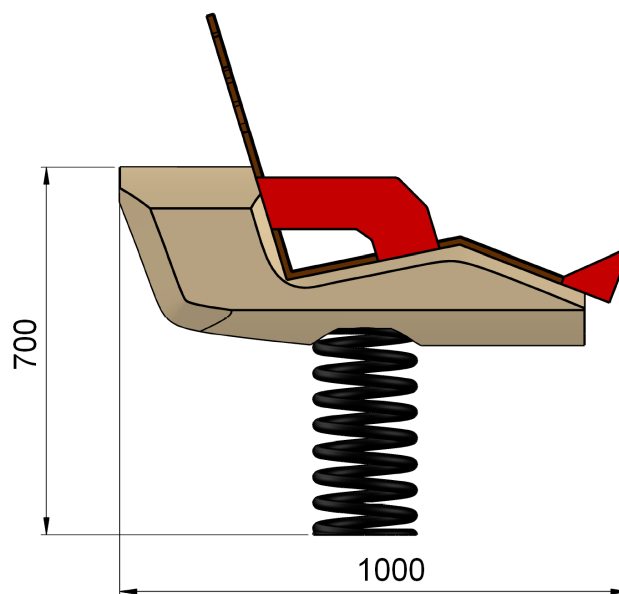

# Bonhomme sur ressort

Stratifié HPL / bois robinier / acier

Conforme NF EN 1176

Référence : 366

Tranche d'âge conseillée : 3 à 8 ans

Capacité d'accueil : 1 enfant

Hauteur de chute = 0,58 m

## Dimensions totales :

Longueur 1 000 mm (1 m)

Largeur 320 mm (0,32 m)

Hauteur totale 1 000 mm (1 m)

## Composition :

1 jeu sur ressort bonhomme

Zone d'impact : 3 000 x 2 320 mm  
 Scellement conseillé : direct

Surface : 7 m<sup>2</sup> (mini)  
 Béton nécessaire : m<sup>3</sup>

### Caractéristiques de l'équipement

- Assise et dossier en stratifié HPL 2 faces décor
- Support assise en bois robinier Ø 30-34 cm minimum
- Ressort hélicoïdal en acier thermolaqué (coloris noir) de diamètre 200 mm (diamètre du fil 20 mm) avec coupelles de fixation aux deux extrémités avec spire anti-pince-doigts