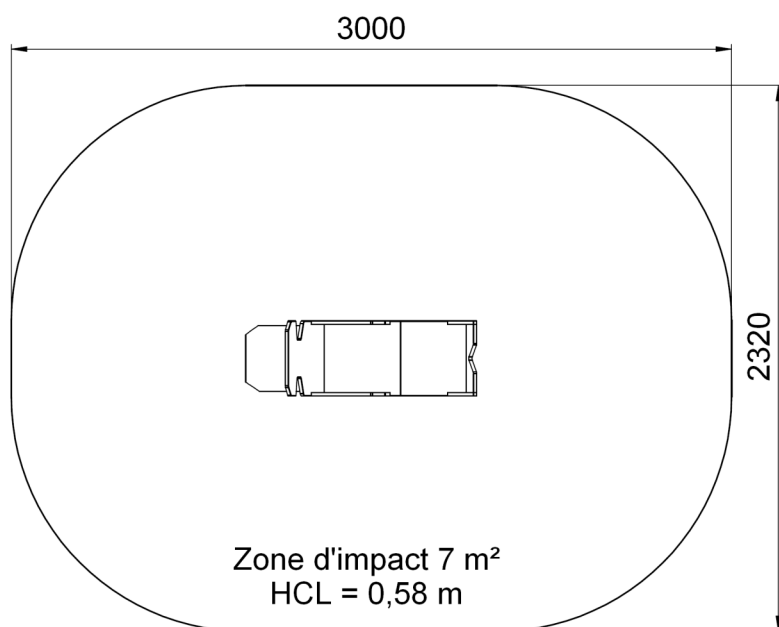

## Dimensions totales :

Longueur 1 000 mm (1 m)

Largeur 320 mm (0,32 m)

Hauteur totale 1 000 mm (1 m)

## Hauteur assise :

580 mm (0,58 m)

## Composition :

1 jeu sur ressort bonhomme

Zone d'impact : 3 000 x 2 320 mm  
 Scellement conseillé : direct

Surface : 7 m<sup>2</sup> (mini)  
 Béton nécessaire : m<sup>3</sup>

### Caractéristiques de l'équipement

- Assise et dossier en stratifié HPL 2 faces décor
- Support assise en bois robinier Ø 30-34 cm minimum
- Ressort hélicoïdal en acier thermolaqué (coloris noir) de diamètre 200 mm (diamètre du fil 20 mm) avec coupelles de fixation aux deux extrémités avec spire anti-pince-doigts