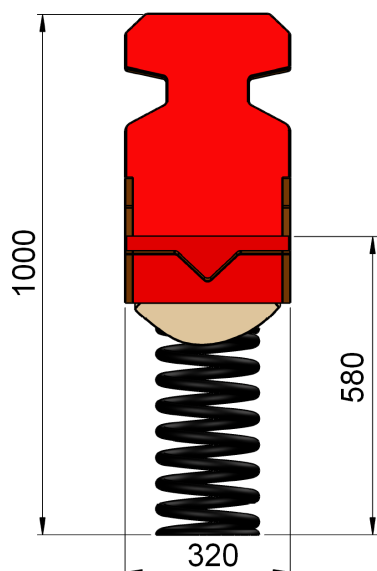

# Bonhomme sur ressort

Stratifié HPL / bois robinier / acier

Conforme NF EN 1176

Référence : 366

Tranche d'âge conseillée : 3 à 8 ans

Capacité d'accueil : 1 enfant

Hauteur de chute = 0,58 m

## Dimensions totales :

Longueur 1 000 mm (1 m)

Largeur 320 mm (0,32 m)

Hauteur totale 1 000 mm (1 m)

## Hauteur assise :

580 mm (0,58 m)

### Caractéristiques de l'équipement

- Assise et dossier en stratifié HPL 2 faces décor
- Support assise en bois robinier Ø 30-34 cm minimum
- Ressort hélicoïdal en acier thermolaqué (coloris noir) de diamètre 200 mm (diamètre du fil 20 mm) avec coupelles de fixation aux deux extrémités avec spire anti-pince-doigts