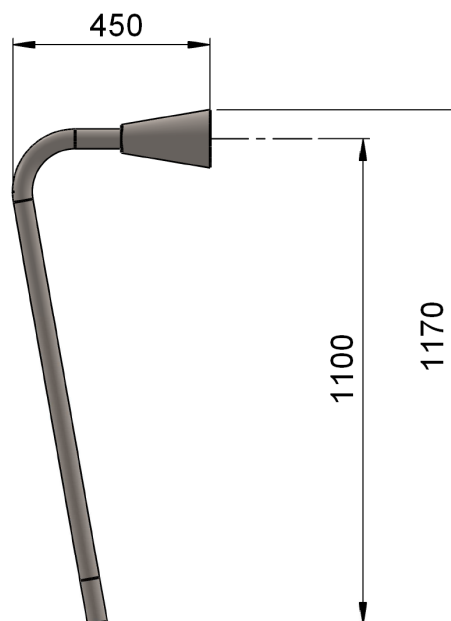

Tubophone (2 unités) *Acier inox*
Conforme NF EN 1176
Référence : PL015
Tranche d'âge conseillée : 3 à 12 ans
Capacité d'accueil : 2 enfants

Composition
2 tubophones

Dimensions totales
Longueur 450 mm (0,45 m)
Largeur 130 mm (0,13 m)
Hauteur totale 1 170 mm (1,17 m)

Zone d'impact : non concerné

Surface :

Scellement conseillé : direct

Béton nécessaire : m³

Caractéristiques de l'équipement

- Tube rond Ø 42,4 mm en acier inox avec sortie en entonnoir Ø 130 mm
- Les 2 tubophones sont reliés par un tuyau Ø 45 mm (longueur maxi 25 m)

FABRIQUÉ
EN FRANCE

Les coloris de ce document ne sont pas contractuels et les dimensions sont données en mm

Compte-tenu des propriétés et caractéristiques des pièces de nos équipements, il se peut qu'il y ait de légères tolérances dimensionnelles par rapport à ce qui est indiqué dans nos documents commerciaux.