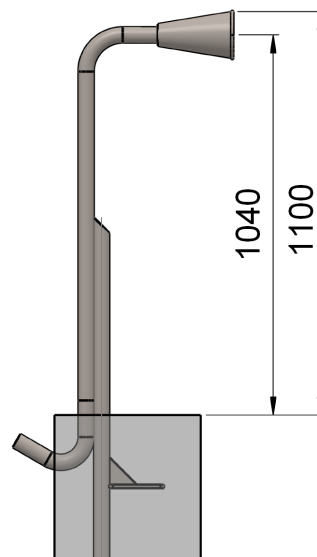

Tubophone (2 unités)
Acier inox
Conforme NF EN 1176
Référence : PL015V1
Tranche d'âge conseillée : 3 à 12 ans
Capacité d'accueil : 2 enfants

Dimensions totales
Largeur 133 mm (0,13 m)
Hauteur totale 1 100 mm (1,1 m)

Composition
2 tubophones

Zone d'impact : non concerné

Surface :

Scellement conseillé : direct

Béton nécessaire : m³

Caractéristiques de l'équipement

- Tube rond Ø 42,4 mm en acier inox avec sortie en entonnoir Ø 133 mm
- Les 2 tubophones sont reliés par un tuyau Ø 45 mm (longueur maxi 25 m)

FABRIQUÉ
EN FRANCE

Les coloris de ce document ne sont pas contractuels et les dimensions sont données en mm

Compte-tenu des propriétés et caractéristiques des pièces de nos équipements, il se peut qu'il y ait de légères tolérances dimensionnelles par rapport à ce qui est indiqué dans nos documents commerciaux.