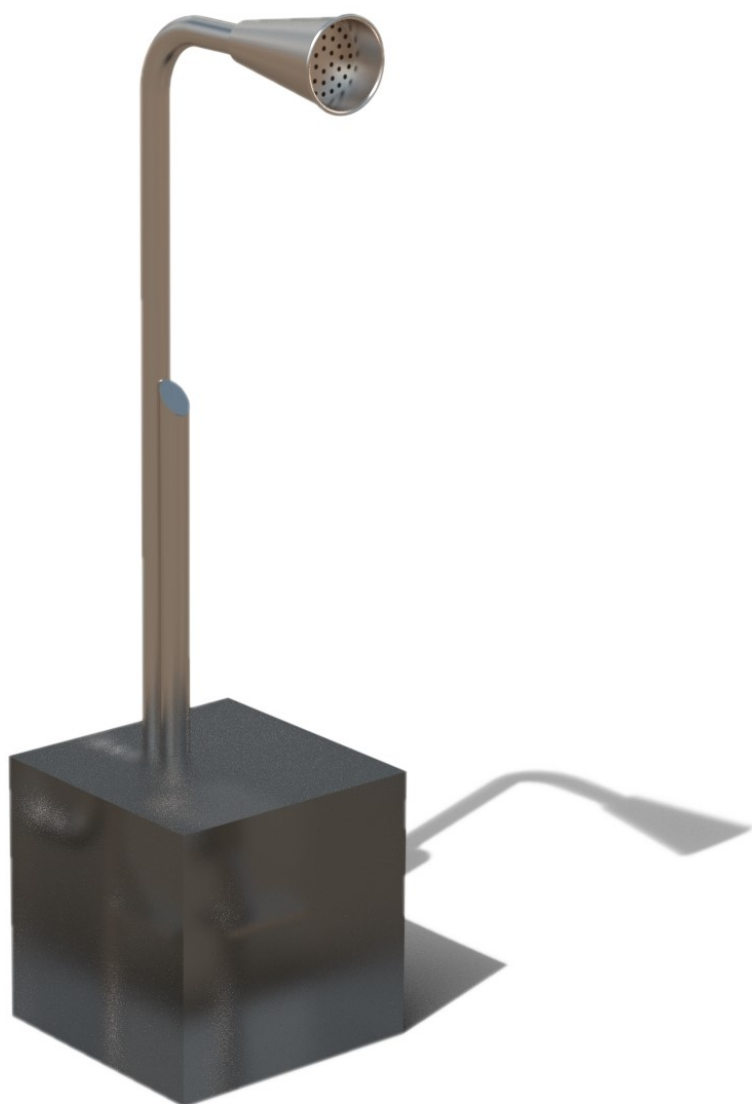

Tubophone (2 unités)
Acier inox
Conforme NF EN 1176
Référence : PL015V1
Tranche d'âge conseillée : 3 à 12 ans
Capacité d'accueil : 2 enfants

Dimensions totales
Largeur 133 mm (0,13 m)
Hauteur totale 1 100 mm (1,1 m)

Composition
2 tubophones

Zone d'impact : non concerné

Surface :

Scellement conseillé : direct

Béton nécessaire : m³

Caractéristiques de l'équipement

- Tube rond Ø 42,4 mm en acier inox avec sortie en entonnoir Ø 133 mm
- Les 2 tubophones sont reliés par un tuyau Ø 45 mm (longueur maxi 25 m)