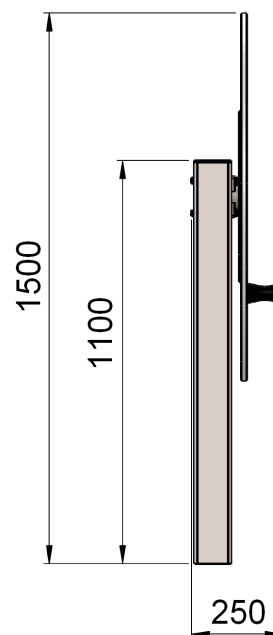

Disque spiral

Acier inox / stratifié imprimé

Référence : PL017

Tranche d'âge conseillée : à partir de 2 ans
Capacité d'accueil : 1

Dimensions totales

Longueur Ø 1000 mm (1 m)
Largeur 250 mm (0,25 m)
Hauteur totale 1 500 mm (1,5 m)

Composition

1 disque spiral avec poignée

Pour des raisons de sécurité, une distance de 1,5 m doit être respectée tout autour de l'équipement ludique

Scellement du jeu : direct

Béton nécessaire :

Caractéristiques de l'équipement

- Poteau en tube carré acier inox de section 100 x 100 mm
- Disque en stratifié imprimé (inclusion d'image dans une résine thermodurcissable) épaisseur 13 mm avec poignée boule bakélite Ø 45 mm

FABRIQUÉ
EN FRANCE

Les coloris de ce document ne sont pas contractuels et les dimensions sont données en mm

Compte-tenu des propriétés et caractéristiques des pièces de nos équipements, il se peut qu'il y ait de légères tolérances dimensionnelles par rapport à ce qui est indiqué dans nos documents commerciaux.