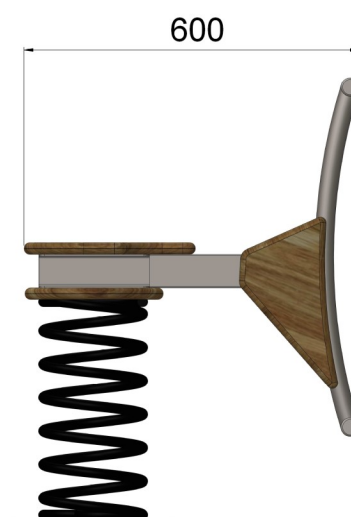

Zone d'impact : 3 600 x 3 300 mm
 Scellement conseillé : direct

Surface : 10 m² (mini)
 Béton nécessaire : m³

Caractéristiques de l'équipement

- Structure en tube rectangulaire acier inox de section 60 x 30 mm
- Habillage et siège en stratifié HPL
- Poignée et repose-pieds en tube rond acier inoxydable (en une seule pièce)
- Ressort hélicoïdal en acier thermolaqué (coloris noir) de diamètre 200 mm (diamètre du fil 20 mm) avec coupelles de fixation aux deux extrémités avec spire anti pince-doigts

FABRIQUÉ
EN FRANCE

Le Robinier contient du tanin qui le protège. Les remontées de tanin qui peuvent se révéler en surface au contact de l'eau peuvent tâcher les surfaces amortissantes synthétiques type sol coulé en place