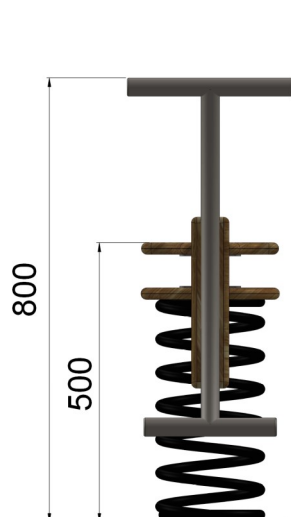

Zone d'impact : 3 600 x 3 300 mm
 Scellement conseillé : direct

Surface : 10 m² (mini)
 Béton nécessaire : m³

Caractéristiques de l'équipement

- Structure en tube rectangulaire acier inox de section 60 x 30 mm
- Habillage et siège en stratifié HPL
- Poignée et repose-pieds en tube rond acier inoxydable (en une seule pièce)
- Ressort hélicoïdal en acier thermolaqué (coloris noir) de diamètre 200 mm (diamètre du fil 20 mm) avec coupelles de fixation aux deux extrémités avec spire anti pince-doigts

FABRIQUÉ
EN FRANCE

Le Robinier contient du tanin qui le protège. Les remontées de tanin qui peuvent se révéler en surface au contact de l'eau peuvent tâcher les surfaces amortissantes synthétiques type sol coulé en place