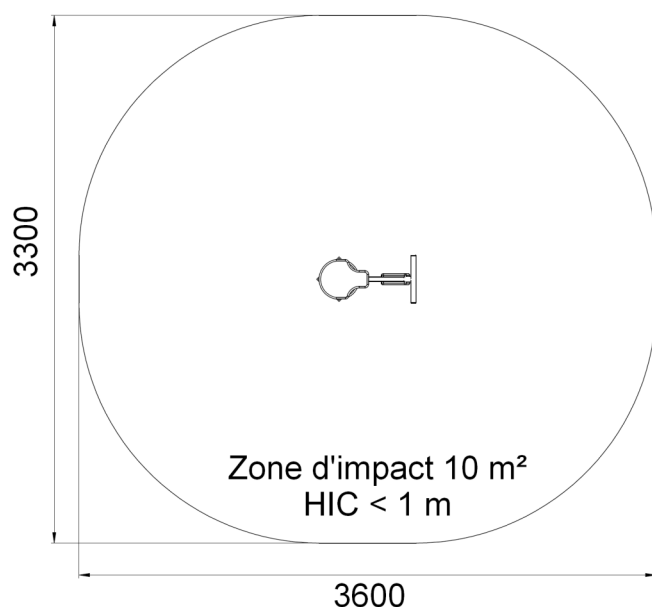

Zone d'impact : 3 600 x 3 300 mm
 Scellement conseillé : direct

Surface : 10 m² (mini)
 Béton nécessaire : m³

Caractéristiques de l'équipement

- Structure en tube rectangulaire acier inox de section 60 x 30 mm
- Habillage et siège en stratifié HPL
- Poignée et repose-pieds en tube rond acier inoxydable (en une seule pièce)
- Ressort hélicoïdal en acier thermolaqué (coloris noir) de diamètre 200 mm (diamètre du fil 20 mm) avec coupelles de fixation aux deux extrémités avec spire anti pince-doigts