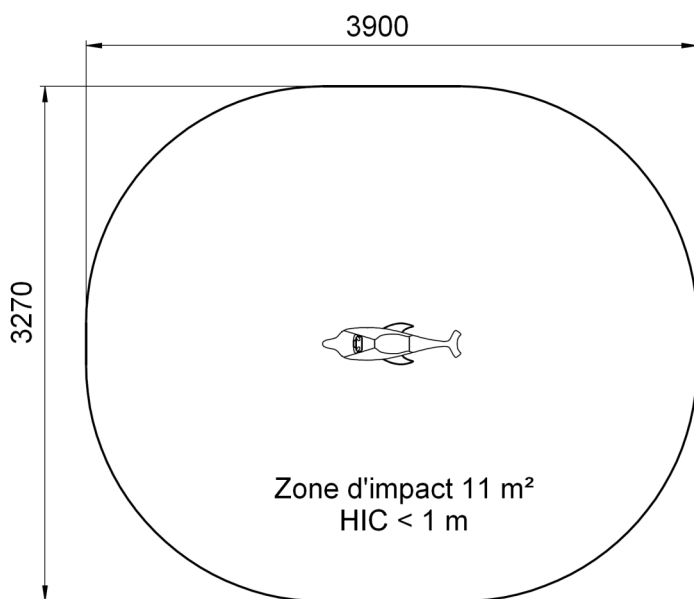

Zone d'impact : 3 900 x 3 270 mm
 Scellement conseillé : direct

Surface : 11 m² (mini)
 Béton nécessaire : 0,5 m³

Caractéristiques de l'équipement

- Silhouette en bois robinier (écorcé, poncé et sans aubier) et nageoires en stratifié HPL
- Poignée en tube rond Ø 25 mm acier inox
- Ressort hélicoïdal en acier thermolaqué (coloris noir) de diamètre 200 mm (diamètre du fil 20 mm) avec coupelles de fixation aux deux extrémités avec spire anti pince-doigts

Le Robinier contient du tanin qui le protège. Les remontées de tanin qui peuvent se révéler en surface au contact de l'eau peuvent tâcher les surfaces amortissantes synthétiques type sol coulé en place