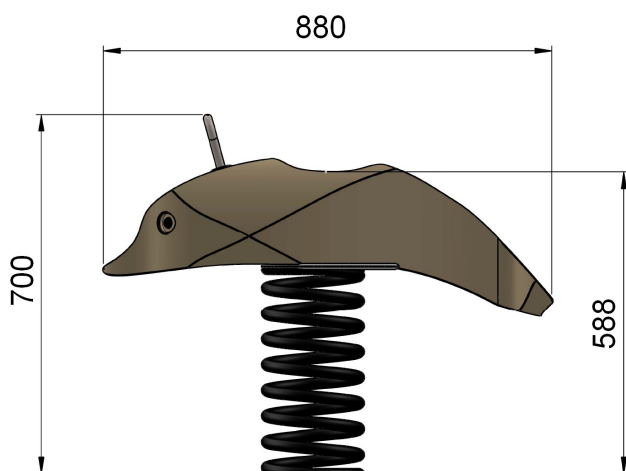

Zone d'impact : 3 900 x 3 270 mm
 Scellement conseillé : direct

Surface : 11 m² (mini)
 Béton nécessaire : 0,5 m³

Caractéristiques de l'équipement

- Silhouette en bois robinier (écorcé, poncé et sans aubier) et nageoires en stratifié HPL
- Poignée en tube rond Ø 25 mm acier inox
- Ressort hélicoïdal en acier thermolaqué (coloris noir) de diamètre 200 mm (diamètre du fil 20 mm) avec coupelles de fixation aux deux extrémités avec spire anti pince-doigts

Le Robinier contient du tanin qui le protège. Les remontées de tanin qui peuvent se révéler en surface au contact de l'eau peuvent tâcher les surfaces amortissantes synthétiques type sol coulé en place