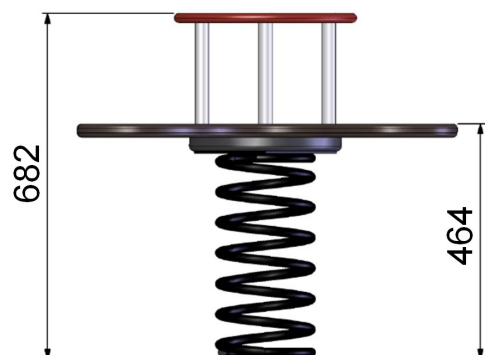

Trèfle

Contreplaqué / HPL / PE / Acier

Conforme NF EN 1176

Référence : 317

Tranche d'âge conseillée : 2 à 6 ans

Capacité d'accueil : 4 enfants

Hauteur de chute < 1 m

Composition :
1 jeu sur ressort 4 places

Dimensions totales :

Longueur 750 mm (0,75 m)

Largeur 750 mm (0,75 m)

Hauteur totale 682 mm (0,68 m)

Hauteur assise :

464 mm (0,46 m)

Zone d'impact : 3 750 x 3 750 mm
 Scellement conseillé : direct

Surface : 15 m²
 Béton nécessaire : m³

Caractéristiques de l'équipement

- Assise trèfle en contreplaqué marine (ou stratifié HPL antidérapant)
- Volant en polyéthylène (ou stratifié HPL) avec support en tube rond acier inox
- Ressort hélicoïdal en acier thermolaqué (coloris noir) de diamètre 200 mm (diamètre du fil 20 mm) avec coupelles de fixation aux deux extrémités avec spire anti pince-doigts