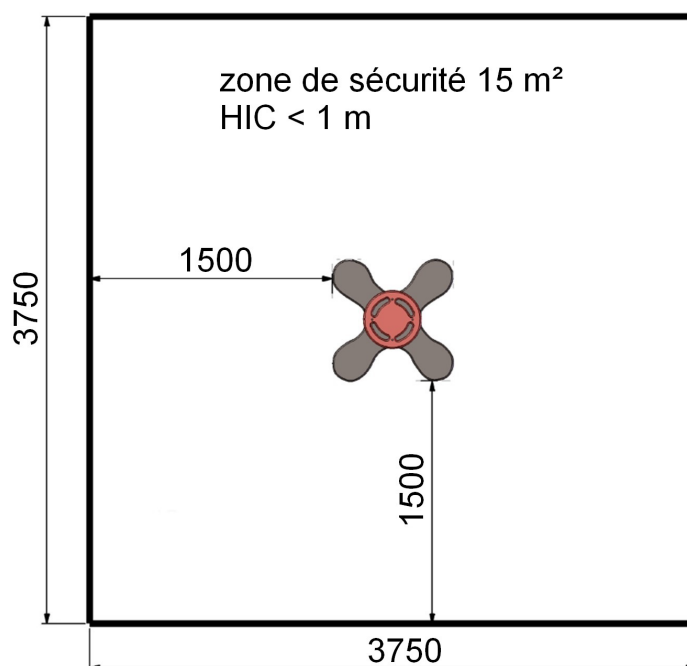

Trèfle

Contreplaqué / HPL / PE / Acier

Conforme NF EN 1176

Référence : 317

Tranche d'âge conseillée : 2 à 6 ans

Capacité d'accueil : 4 enfants

Hauteur de chute < 1 m

Composition :
1 jeu sur ressort 4 places

Dimensions totales :

Longueur 750 mm (0,75 m)

Largeur 750 mm (0,75 m)

Hauteur totale 682 mm (0,68 m)

Hauteur assise :

464 mm (0,46 m)

Zone d'impact : 3 750 x 3 750 mm
 Scellement conseillé : direct

Surface : 15 m²
 Béton nécessaire : m³

Caractéristiques de l'équipement

- Assise trèfle en contreplaqué marine (ou stratifié HPL antidérapant)
- Volant en polyéthylène (ou stratifié HPL) avec support en tube rond acier inox
- Ressort hélicoïdal en acier thermolaqué (coloris noir) de diamètre 200 mm (diamètre du fil 20 mm) avec coupelles de fixation aux deux extrémités avec spire anti pince-doigts