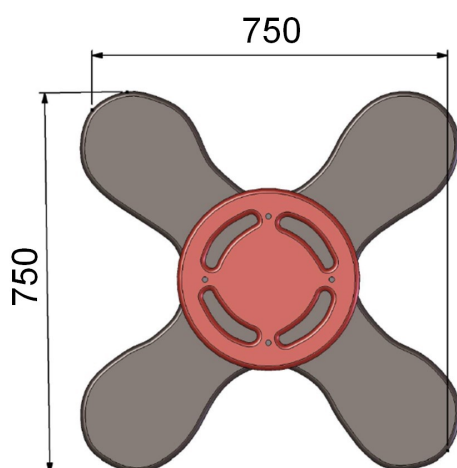

Trèfle

Contreplaqué / HPL / PE / Acier

Conforme NF EN 1176

Référence : 317

Tranche d'âge conseillée : 2 à 6 ans

Capacité d'accueil : 4 enfants

Hauteur de chute < 1 m

Composition :
1 jeu sur ressort 4 places

Dimensions totales :

Longueur 750 mm (0,75 m)

Largeur 750 mm (0,75 m)

Hauteur totale 682 mm (0,68 m)

Hauteur assise :

464 mm (0,46 m)

Zone d'impact : 3 750 x 3 750 mm
 Scellement conseillé : direct

Surface : 15 m²
 Béton nécessaire : m³

Caractéristiques de l'équipement

- Assise trèfle en contreplaqué marine (ou stratifié HPL antidérapant)
- Volant en polyéthylène (ou stratifié HPL) avec support en tube rond acier inox
- Ressort hélicoïdal en acier thermolaqué (coloris noir) de diamètre 200 mm (diamètre du fil 20 mm) avec coupelles de fixation aux deux extrémités avec spire anti pince-doigts