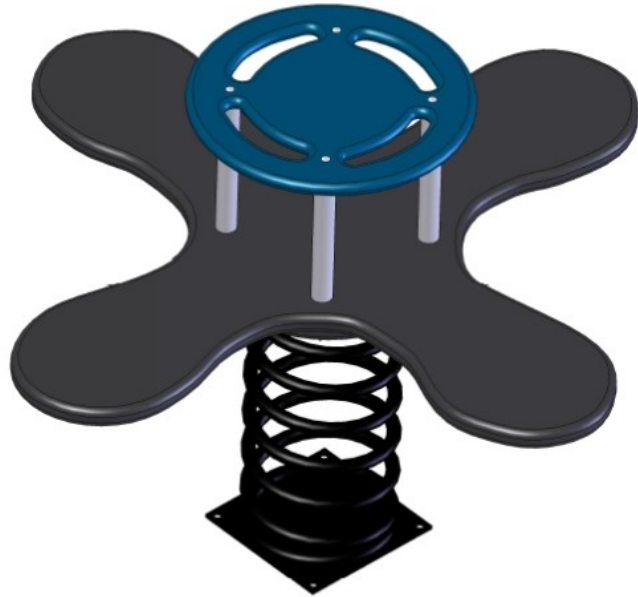

Trèfle

Contreplaqué / HPL / PE / Acier

Conforme NF EN 1176

Référence : 317

Tranche d'âge conseillée : 2 à 6 ans

Capacité d'accueil : 4 enfants

Hauteur de chute < 1 m

Composition :
1 jeu sur ressort 4 places

Dimensions totales :

Longueur 750 mm (0,75 m)

Largeur 750 mm (0,75 m)

Hauteur totale 682 mm (0,68 m)

Hauteur assise :

464 mm (0,46 m)

Zone d'impact : 3 750 x 3 750 mm
 Scellement conseillé : direct

Surface : 15 m²
 Béton nécessaire : m³

Caractéristiques de l'équipement

- Assise trèfle en contreplaqué marine (ou stratifié HPL antidérapant)
- Volant en polyéthylène (ou stratifié HPL) avec support en tube rond acier inox
- Ressort hélicoïdal en acier thermolaqué (coloris noir) de diamètre 200 mm (diamètre du fil 20 mm) avec coupelles de fixation aux deux extrémités avec spire anti pince-doigts