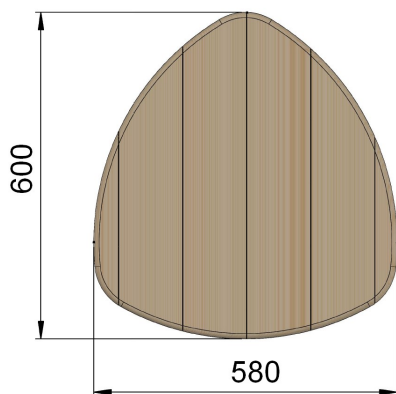

ENJOY

Concepteur

Fabricant

Français

Hauteur de chute < 1 m

Dimensions totales :

Longueur 600 mm (0,6 m)

Largeur 580 mm (0,58 m)

Hauteur totale 330 mm (0,33 m)

Composition

1 plateau d'équilibre

Zone d'impact : Ø 3 600 mm
 Scellement conseillé : direct

Surface : 11 m²
 Béton nécessaire :

Caractéristiques de l'équipement

- Plateau en bois robinier contrecollé
- Ressort hélicoïdal en acier thermolaqué (coloris noir) de diamètre 120 mm (diamètre du fil 12 mm) avec coupelles de fixation aux deux extrémités avec spire anti-pince-doigts