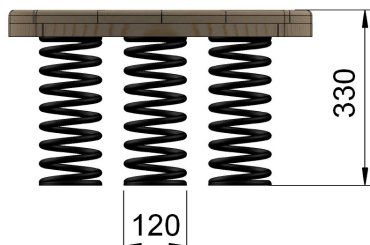

ENJOY

Concepteur

Fabricant

Français

Hauteur de chute < 1 m

Dimensions totales :

Longueur 600 mm (0,6 m)

Largeur 580 mm (0,58 m)

Hauteur totale 330 mm (0,33 m)

Composition

1 plateau d'équilibre

Zone d'impact : Ø 3 600 mm
 Scellement conseillé : direct

Surface : 11 m²
 Béton nécessaire :

Caractéristiques de l'équipement

- Plateau en bois robinier contrecollé
- Ressort hélicoïdal en acier thermolaqué (coloris noir) de diamètre 120 mm (diamètre du fil 12 mm) avec coupelles de fixation aux deux extrémités avec spire anti-pince-doigts