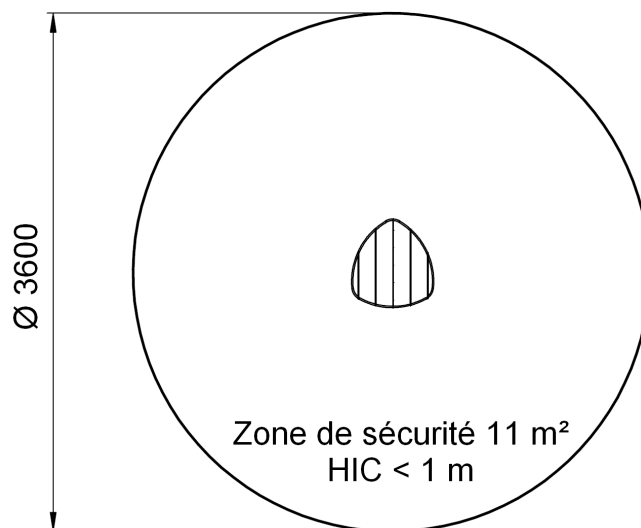

Plateau d'équilibre

Bois robinier / acier

Conforme NF EN 1176

Référence : 320C

Tranche d'âge conseillée : 3 à 8 ans

Capacité d'accueil : 1 enfant

GAME

PLAY

ENJOY

Concepteur

Fabricant

Français

Hauteur de chute < 1 m

Dimensions totales :

Longueur 600 mm (0,6 m)

Largeur 580 mm (0,58 m)

Hauteur totale 330 mm (0,33 m)

Composition

1 plateau d'équilibre

Zone d'impact : Ø 3 600 mm
 Scellement conseillé : direct

Surface : 11 m²
 Béton nécessaire :

Caractéristiques de l'équipement

- Plateau en bois robinier contrecollé
- Ressort hélicoïdal en acier thermolaqué (coloris noir) de diamètre 120 mm (diamètre du fil 12 mm) avec coupelles de fixation aux deux extrémités avec spire anti-pince-doigts