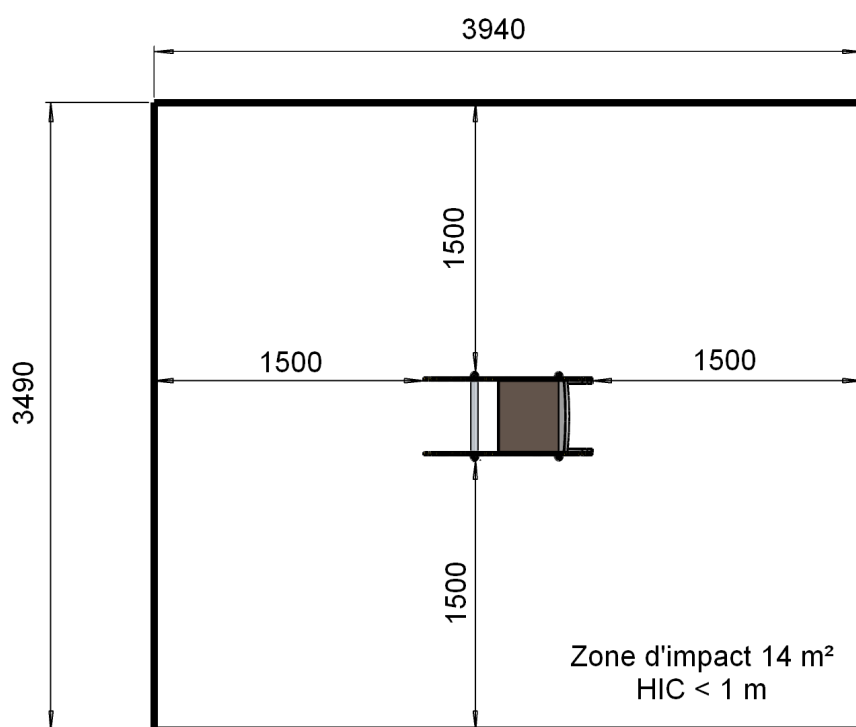

La vache

Stratifié HPL / bois / acier

Conforme NF EN 1176

Référence : 339

Tranche d'âge conseillée : 2 à 6 ans

Capacité d'accueil : 1 enfant

GAME

PLAY

ENJOY

Concepteur

Fabricant

Français

Hauteur de chute < 1 m

Dimensions totales :

Longueur 940 mm (0,94 m)

Largeur 490 mm (0,49 m)

Hauteur totale 1 100 mm (1,1 m)

Hauteur assise 440 mm (0,44 m)

Composition

1 vache sur ressort

Zone d'impact : 3 940 x 3 490 mm
 Scellement conseillé : direct ((L.0,5 x l. 0,5 x prof. 0,5 m)*1)

Surface : 14 m²
 Béton nécessaire : 0,13 m³

Caractéristiques de l'équipement

- Silhouette en stratifié HPL, dossier et longerons en bois (pin traité classe 4 ou stratifié HPL)
- Assise en contreplaqué marine antidérapant (ou stratifié HPL)
- Poignée en tube rond Ø 26,9 mm acier inox avec cache-boulons
- Ressort hélicoïdal Ø 200 mm (Ø du fil 20 mm) en acier thermolaqué (coloris noir) avec coupelles de fixations aux deux extrémités avec spire anti-pince-doigts