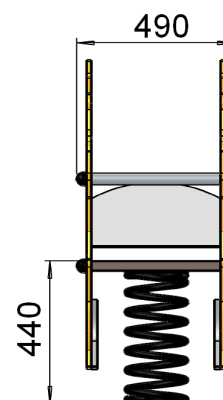

ENJOY

Concepteur

Fabricant

Français

Hauteur de chute < 1 m

Dimensions totales :

Longueur 940 mm (0,94 m)

Largeur 490 mm (0,49 m)

Hauteur totale 1 100 mm (1,1 m)

Hauteur assise 440 mm (0,44 m)

Composition

1 vache sur ressort

Zone d'impact : 3 940 x 3 490 mm
 Scellement conseillé : direct ((L.0,5 x l. 0,5 x prof. 0,5 m)*1)

Surface : 14 m²
 Béton nécessaire : 0,13 m³

Caractéristiques de l'équipement

- Silhouette en stratifié HPL, dossier et longerons en bois (pin traité classe 4 ou stratifié HPL)
- Assise en contreplaqué marine antidérapant (ou stratifié HPL)
- Poignée en tube rond Ø 26,9 mm acier inox avec cache-boulons
- Ressort hélicoïdal Ø 200 mm (Ø du fil 20 mm) en acier thermolaqué (coloris noir) avec coupelles de fixations aux deux extrémités avec spire anti-pince-doigts