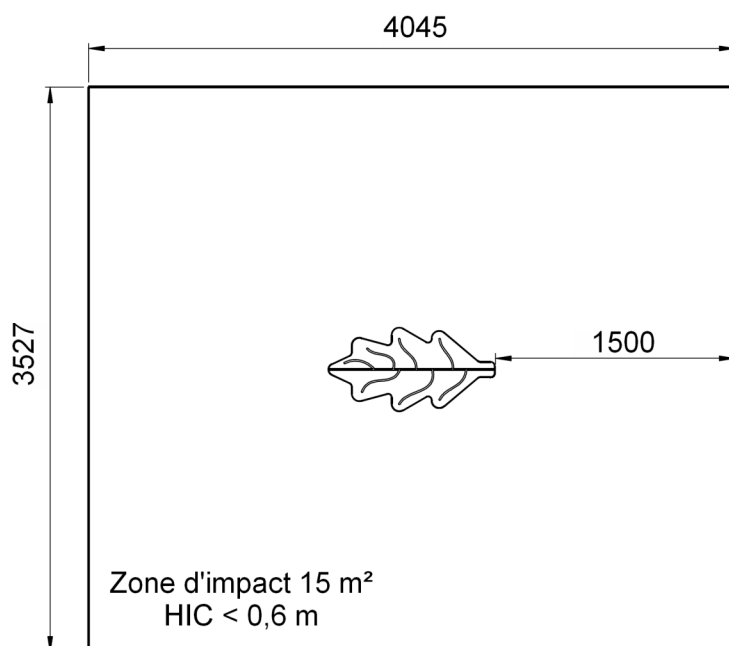

# Feuille de chêne

Stratifié HPL / acier

Conforme NF EN 1176

Référence : 359

Tranche d'âge conseillée : 3 à 8 ans

Capacité d'accueil : 1 enfant

Hauteur de chute < 0,6 m

Composition :

1 feuille / ressort 1 place

Dimensions totales

Longueur 1 045 mm (1,05 m)

Largeur 527 mm (0,53 m)

Hauteur totale 426 mm (0,43 m)

Hauteur assise

426 mm (0,43 m)

Zone d'impact : 4 045 x 3 527 mm  
 Scellement conseillé : direct

Surface : 15 m<sup>2</sup>  
 Béton nécessaire : m<sup>3</sup>

## Caractéristiques de l'équipement

- Feuille de chêne en stratifié HPL (ou polyéthylène)
- Ressort hélicoïdal en acier thermolaqué (coloris noir) de diamètre 200 mm (diamètre du fil 20 mm) avec coupelles de fixation aux deux extrémités avec spire anti-pince-doigts