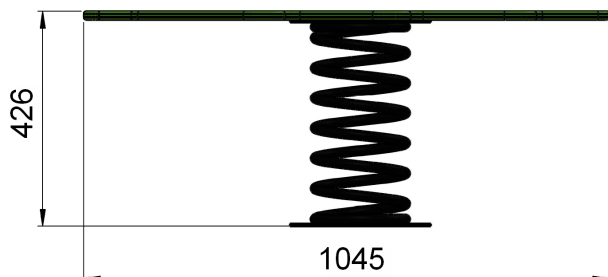

Zone d'impact : 4 045 x 3 527 mm
Scellement conseillé : direct

Surface : 15 m²
Béton nécessaire : m³

Caractéristiques de l'équipement

- Feuille de chêne en stratifié HPL (ou polyéthylène)
- Ressort hélicoïdal en acier thermolaqué (coloris noir) de diamètre 200 mm (diamètre du fil 20 mm) avec coupelles de fixation aux deux extrémités avec spire anti-pince-doigts

Les coloris de ce document ne sont pas contractuels et les dimensions sont données en mm

Compte-tenu des propriétés et caractéristiques des pièces de nos équipements, il se peut qu'il y ait de légères tolérances dimensionnelles par rapport à ce qui est indiqué dans nos documents commerciaux.

Tous les matériaux que nous utilisons dans la fabrication de nos jeux sont de premières qualités afin de garantir la satisfaction de nos clients ainsi que la sécurité des utilisateurs de nos équipements.

Notre fabrication est entièrement Française et exclusivement faite à Saint Germain Laprade dans notre usine de fabrication avec du personnel réglementé et qualifié.

Propriétés des principaux matériaux utilisés : Résistance aux UV, à la corrosion, aux chocs et aux rayures, faciles d'entretien et sans aspérités pour les panneaux stratifié et polyéthylène. Nos éléments bois sont protégés de par leur traitement CI.4 en autoclave afin d'assurer leur durabilité et de les protéger face aux nombreuses agressions extérieures. Nos éléments acier sont protégés de par leur traitement anticorrosion avant le passage en peinture afin d'assurer leur durabilité et de les protéger face aux nombreuses agressions extérieures.

Les matériaux utilisés sont 100% respectueux de l'environnement et garantissent la robustesse et la longévité de nos équipements.

Dans un souci de qualité et de satisfaction de ses clients, GPE se réserve le droit d'apporter des modifications sur le jeu afin d'en améliorer la fonction ludique et esthétique et ceci sans préavis de notre part.