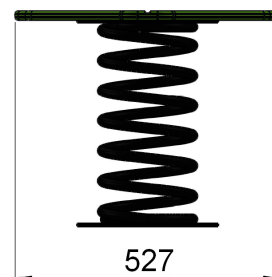

# Feuille de chêne

Stratifié HPL / acier

Conforme NF EN 1176

Référence : 359

Tranche d'âge conseillée : 3 à 8 ans

Capacité d'accueil : 1 enfant

Hauteur de chute < 0,6 m

Composition :

1 feuille / ressort 1 place

Dimensions totales

Longueur 1 045 mm (1,05 m)

Largeur 527 mm (0,53 m)

Hauteur totale 426 mm (0,43 m)

Hauteur assise

426 mm (0,43 m)

Zone d'impact : 4 045 x 3 527 mm  
 Scellement conseillé : direct

## Caractéristiques de l'équipement

- Feuille de chêne en stratifié HPL (ou polyéthylène)
- Ressort hélicoïdal en acier thermolaqué (coloris noir) de diamètre 200 mm (diamètre du fil 20 mm) avec coupelles de fixation aux deux extrémités avec spire anti-pince-doigts